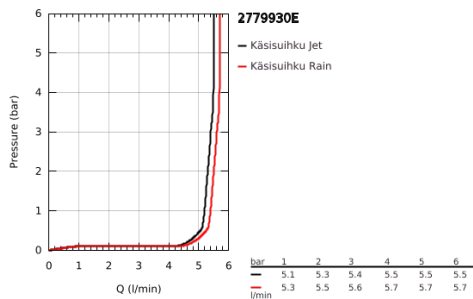

27 799 30E TEMPESTA 110 WALL HOLDER SET 2 SPRAYS (RAIN, JET)

TUOTESELOSTE

- Colour: chrome
- Sisältää:
 - hand shower Tempesta 110 (27 597)
 - maximum flow rate (at 3 bar): 5.6 l/min
 - wall shower holder Tempesta, non-adjustable (28 605)
 - Relaxflex-letku 1250 mm 1/2" x 1/2" (28 150)
- GROHE SmartSwitch - kierrä ohjainta helposti nauttiaksesi haluamastasi suihkuvaihtoehdosta.
- GROHE DreamSpray -teknologia saa veden virtaamaan tasaisesti kaikista suuttimista
- GROHE LongLife viimeistely
- GROHE SpeedClean-kalkinpoistojärjestelmä
- Inner WaterGuide - eristys suojaa pinnan kuumenemiselta
- ShockProof-siikonirengas ehkäisee vauriot suihkun pudotessa
- Vähimmäispaine 1,0 baaria
- Soveltuu läpivirtauslämmittimelle
- Professional Edition