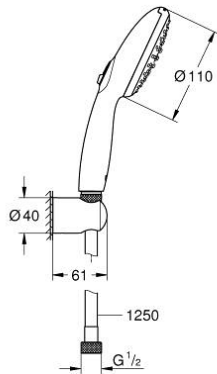

27 799 30E TEMPESTA 110 WALL HOLDER SET 2 SPRAYS (RAIN, JET)

TUOTESELOSTE

- Colour: chrome
- Sisältää:
 - hand shower Tempesta 110 (27 597)
 - maximum flow rate (at 3 bar): 5.6 l/min
 - wall shower holder Tempesta, non-adjustable (28 605)
 - Relaxflex-letku 1250 mm 1/2" x 1/2" (28 150)
- GROHE SmartSwitch - kierrä ohjainta helposti nauttiaksesi haluamastasi suihkuvaihtoehdosta.
- GROHE DreamSpray -teknologia saa veden virtaamaan tasaisesti kaikista suuttimista
- GROHE LongLife viimeistely
- GROHE SpeedClean-kalkinpoistojärjestelmä
- Inner WaterGuide - eristys suojaa pinnan kuumenemiselta
- ShockProof-siikonirengas ehkäisee vauriot suihkun pudotessa
- Vähimmäispaine 1,0 baaria
- Soveltuu läpivirtauslämmittimelle
- Professional Edition

Pure Freude
an Wasser

27 799 30E TEMPESTA 110 WALL HOLDER SET 2 SPRAYS (RAIN, JET)

VARAOSAT, huhtikuuta 2020 – now

1: Poistovesikaivo (Tilausno. 0700200M)