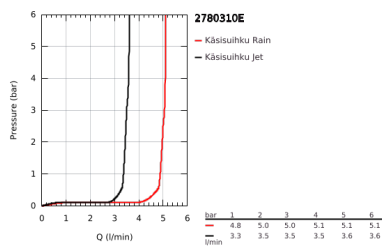

27 803 10E TEMPESTA 100 SEINÄPIDIKESETTI KAHDELLA SUIHKUTUSTAVALLA

TUOTESELOSTE

- Colour: chrome
- Sisältää:
 - Käsisuihku Tempesta 100 II (27 597)
 - Suihkun seinäpidike (28 605)
- Ei säädettävissä
- Relaxflex-letku 1500 mm 1/2" x 1/2" (28 151)
- 5.7 l/min. virtauksenrajoitin
- GROHE DreamSpray -tekniologia saa veden virtaamaan tasaisesti kaikista suuttimista
- GROHE LongLife viimeistely
- GROHE SpeedClean-kalkinpoistojärjestelmä
- Inner WaterGuide - eristys suojaa pinnan kuumenemiselta
- ShockProof-silikonirengas ehkäisee vauriot suihkun pudotessa
- Soveltuu läpivirtauslämmittimelle
- Vähimmäispaine 1,0 baaria