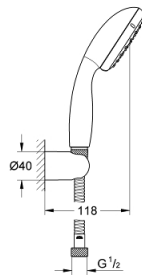

27 803 10E TEMPESTA 100 SEINÄPIDIKESETTI KAHDELLA SUIHKUTUSTAVALLA

TUOTESELOSTE

- Colour: chrome
- Sisältää:
 - Käsisuihku Tempesta 100 II (27 597)
 - Suihkun seinäpidike (28 605)
- Ei säädettävissä
- Relaxflex-letku 1500 mm 1/2" x 1/2" (28 151)
- 5.7 l/min. virtauksenrajoitin
- GROHE DreamSpray -tekniologia saa veden virtaamaan tasaisesti kaikista suuttimista
- GROHE LongLife viimeistely
- GROHE SpeedClean-kalkinpoistojärjestelmä
- Inner WaterGuide - eristys suojaa pinnan kuumenemiselta
- ShockProof-silikonirengas ehkäisee vauriot suihkun pudotessa
- Soveltuu läpivirtauslämmittimelle
- Vähimmäispaine 1,0 baaria

Pure Freude
an Wasser

27 803 10E TEMPESTA 100 SEINÄPIDIKESETTI KAHDELLA SUIHKUTUSTAVALLA

VARAOSAT, kesäkuuta 2013 – now

1: Poistovesikaivo (Tilausno. 0700200M)