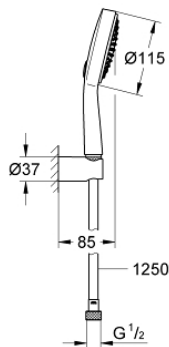

27 838 000 **POWER&SOUL COSMOPOLITAN 115 SEINÄPIDIKESETTI KAHDELLA SUIHKUTUSTAVALLA**

TUOTESELOSTE

- Colour: chrome
- Sisältää:
 - Power&Soul Cosmopolitan 115 käsisuihku (27 661 000)
 - suihkun seinäpidike (27 506)
 - Silverflex suihkuletku 1250 mm (28 362)
- GROHE DreamSpray -teknologia saa veden virtaamaan tasaisesti kaikista suuttimista
- GROHE LongLife viimeistely
- GROHE SpeedClean-kalkinpoistojärjestelmä
- Inner WaterGuide -eristys suojaa pinnan kuumenemiselta
- TwistStop estää suihkuletkun kiertymisen
- Soveltuu läpivirtauslämmittimelle
- Vähimmäispaine 1,0 baaria