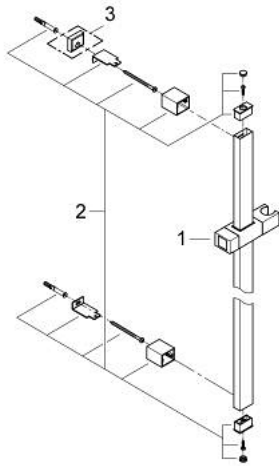

## 27 841 000 EUPHORIA CUBE SUIHKUTANKO, 900 MM

**VARAOSAT**, kesäkuuta 2011 – now

1: Liukuosa (Tilausno. 48180000)

2: Suihkutangon pidike (Tilausno. 48179000)

3: Sein&auml;kiinnikkeen korotuspala

(Tilausno. 27845000)\*