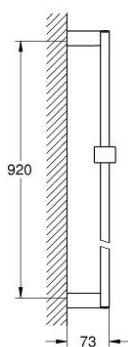

27 841 000 **EUPHORIA CUBE SUIHKUTANKO, 900 MM**

**TUOTESELOSTE**

- Colour: chrome
- seinäpidikkeillä, luistilla ja kääntövarren pitimellä
- GROHE LongLife viimeistely

## 27 841 000 EUPHORIA CUBE SUIHKUTANKO, 900 MM

**VARAOSAT**, kesäkuuta 2011 – now

1: Liukuosa (Tilausno. 48180000)

2: Suihkutangon pidike (Tilausno. 48179000)

3: Sein&auml;kiinnikkeen korotuspala

(Tilausno. 27845000)\*