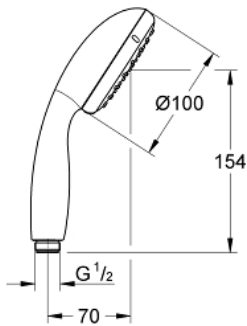

27 852 000 TEMPESTA 100 KÄSISUIHKU 1 SUIHKUTUSTAPA

TUOTESELOSTE

- Colour: chrome
- Suihkukuvio: Rain
- GROHE DreamSpray -teknologia saa veden virtaamaan tasaisesti kaikista suuttimista
- GROHE LongLife viimeistely
- GROHE SpeedClean-kalkinpoistojärjestelmä
- Inner WaterGuide - eristys suojaa pinnan kuumenemiselta
- ShockProof-siikonirengas ehkäisee vauriot suihkun pudotessa
- Universaali kiinnitysjärjestelmä, sopii tavallisiin suihkuletkuihin
- Soveltuu läpivirtauslämmittimelle
- Vähimmäispaine 1,0 baaria