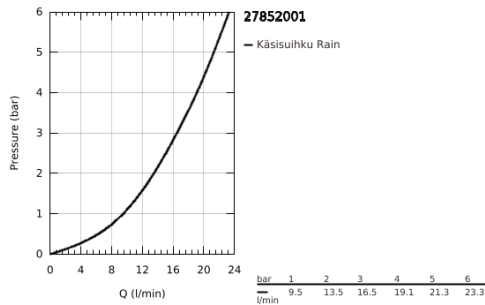

27 852 001 TEMPESTA 100 KÄSISUIHKU 1 SUIHKUTUSTAPA

TUOTESELOSTE

- Colour: chrome
- Suihkukuvio: Rain
- GROHE DreamSpray -teknologia saa veden virtaamaan tasaisesti kaikista suuttimista
- GROHE LongLife viimeistely
- GROHE SpeedClean-kalkinpoistojärjestelmä
- Inner WaterGuide - eristys suojaa pinnan kuumenemiselta
- ShockProof-siikonirengas ehkäisee vauriot suihkun pudotessa
- Universaali kiinnitysjärjestelmä, sopii tavallisiin suihkuletkuihin
- Soveltuu läpivirtauslämmittimelle
- Vähimmäispaine 1,0 baaria