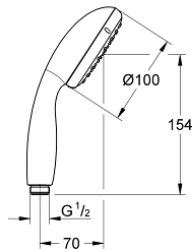

27 852 001 TEMPESTA 100 KÄSISUIHKU 1 SUIHKUTUSTAPA

TUOTESELOSTE

- Colour: chrome
- Suihkukuvio: Rain
- GROHE DreamSpray -teknologia saa veden virtaamaan tasaisesti kaikista suuttimista
- GROHE LongLife viimeistely
- GROHE SpeedClean-kalkinpoistojärjestelmä
- Inner WaterGuide - eristys suojaa pinnan kuumenemiselta
- ShockProof-siikonirengas ehkäisee vauriot suihkun pudotessa
- Universaali kiinnitysjärjestelmä, sopii tavallisiin suihkuletkuihin
- Soveltuu läpivirtauslämmittimelle
- Vähimmäispaine 1,0 baaria