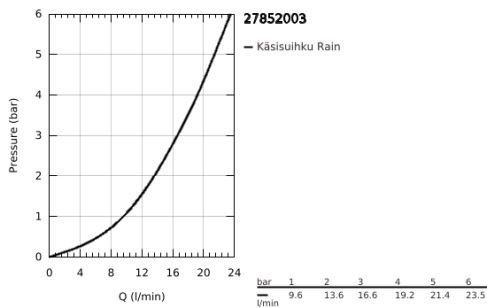

## 27 852 003 TEMPESTA 110 KÄSISUIHKU 1 SUIHKUTUSTAPA

### TUOTESELOSTE

- Colour: chrome
- Suihkukuvio: Rain
- maximum flow rate (at 3 bar): 16.6 l/min
- GROHE DreamSpray -teknologia saa veden virtaamaan tasaisesti kaikista suuttimista
- GROHE LongLife viimeistely
- GROHE SpeedClean-kalkinpoistojärjestelmä
- Inner WaterGuide - eristys suojaa pinnan kuumenemiselta
- ShockProof-silikonirengas ehkäisee vauriot suihkun pudotessa
- Universaali kiinnitysjärjestelmä, sopii tavallisiin suihkuletkuihin
- Vähimmäispaine 1,0 baaria
- Soveltuu läpivirtauslämmittimelle
  
- Professional Edition