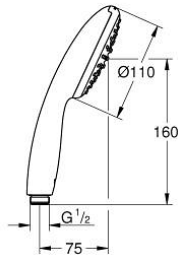

## 27 852 003 TEMPESTA 110 KÄSISUIHKU 1 SUIHKUTUSTAPA

### TUOTESELOSTE

- Colour: chrome
- Suihkukuvio: Rain
- maximum flow rate (at 3 bar): 16.6 l/min
- GROHE DreamSpray -teknologia saa veden virtaamaan tasaisesti kaikista suuttimista
- GROHE LongLife viimeistely
- GROHE SpeedClean-kalkinpoistojärjestelmä
- Inner WaterGuide - eristys suojaa pinnan kuumenemiselta
- ShockProof-silikonirengas ehkäisee vauriot suihkun pudotessa
- Universaali kiinnitysjärjestelmä, sopii tavallisiin suihkuletkuihin
- Vähimmäispaine 1,0 baaria
- Soveltuu läpivirtauslämmittimelle
  
- Professional Edition