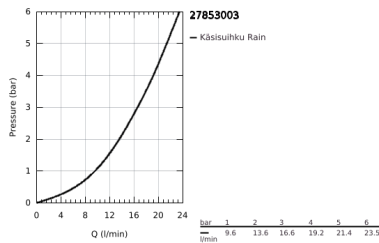

## 27 853 003 TEMPESTA 110 SHOWER RAIL SET 1 SPRAY (RAIN)

### TUOTESELOSTE

- Colour: chrome
  - Sisältää:
    - hand shower Tempesta 110 (27 852)
    - maximum flow rate (at 3 bar): 16.6 l/min
    - Suihkutanko, 600 mm (27 523)
    - Relaxflex-letku 1 750 mm 1/2" x 1/2" (28 154)
  - GROHE DreamSpray -teknologia saa veden virtaamaan tasaisesti kaikista suuttimista
  - GROHE LongLife viimeistely
  - Flexible Installation - (säädettyvä yläkiinnike olemassa oleviin porausreikiin)
  - säädettyvä liukusäädin (käännä ja liu'uta suihkuteline)
  - GROHE SpeedClean-kalkinpoistojärjestelmä
  - Inner WaterGuide - eristys suojaa pinnan kuumentumiselta
  - ShockProof-silikonirengas ehkäisee vauriot suihkun pudotessa
  - Vähimmäispaine 1,0 baaria
  - Soveltuu läpivirtauslämmittimelle
- Professional Edition