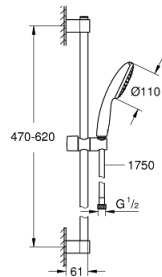

## 27 853 003 TEMPESTA 110 SHOWER RAIL SET 1 SPRAY (RAIN)

### TUOTESELOSTE

- Colour: chrome
  - Sisältää:
    - hand shower Tempesta 110 (27 852)
    - maximum flow rate (at 3 bar): 16.6 l/min
    - Suihkutanko, 600 mm (27 523)
    - Relaxflex-letku 1 750 mm 1/2" x 1/2" (28 154)
  - GROHE DreamSpray -teknologia saa veden virtaamaan tasaisesti kaikista suuttimista
  - GROHE LongLife viimeistely
  - Flexible Installation - (säädettyvä yläkiinnike olemassa oleviin porausreikiin)
  - säädettyvä liukusäädin (käännä ja liu'uta suihkuteline)
  - GROHE SpeedClean-kalkinpoistojärjestelmä
  - Inner WaterGuide - eristys suojaa pinnan kuumentumiselta
  - ShockProof-silikonirengas ehkäisee vauriot suihkun pudotessa
  - Vähimmäispaine 1,0 baaria
  - Soveltuu läpivirtauslämmittimelle
- Professional Edition

## 27 853 003 TEMPESTA 110 SHOWER RAIL SET 1 SPRAY (RAIN)

**VARAOSAT**, huhtikuuta 2020 – now

1: Suihkutangon pidike (Tilausno. 48607000)

2: Liukuosa (Tilausno. 48609000)

3: Suihkutangon pidike (Tilausno. 48608000)