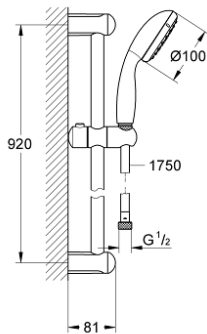

27 854 000 TEMPESTA 100 SUIHKUTANKOSARJA YHDELLÄ SUIHKUTUSTAVALLA

TUOTESELOSTE

- Colour: chrome
- Sisältää:
- käsisuihku (27 852 000)
- Suihkutanko, 900 mm (27 524)
- Relaxflex-letku 1 750 mm 1/2" x 1/2" (28 154)
- GROHE DreamSpray -teknologia saa veden virtaamaan tasaisesti kaikista suuttimista
- GROHE LongLife viimeistely
- GROHE SpeedClean-kalkinpoistojärjestelmä
- Inner WaterGuide - eristys suojaa pinnan kuumenemiselta
- ShockProof-siikonirengas ehkäisee vauriot suihkun pudotessa
- Soveltuu läpivirtauslämmittimelle
- Vähimmäispaine 1,0 baaria

27 854 000 TEMPESTA 100 SUIHKUTANKOSARJA YHDELLÄ SUIHKUTUSTAVALLA

VARAOSAT, kesäkuuta 2011 – now

1: Suihkutangon pidike (Tilausnro. 48098000)

2: Liukuosa (Tilausnro. 48099000)

3: Poistovesikaivo (Tilausnro. 0700200M)