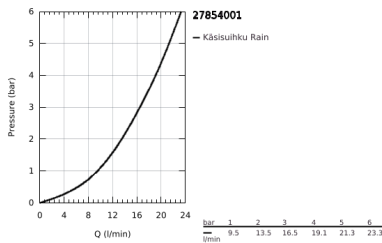

27 854 001 TEMPESTA 100 SUIHKUTANKOSARJA YHDELLÄ SUIHKUTUSTAVALLA

TUOTESELOSTE

- Colour: chrome
- Sisältää:
- käsisuihku (27 852)
- Suihkutanko, 900 mm (27 524)
- Relexaflex-letku 1 750 mm 1/2" x 1/2" (28 154)
- GROHE DreamSpray -teknologia saa veden virtaamaan tasaisesti kaikista suuttimista
- GROHE LongLife viimeistely
- GROHE SpeedClean-kalkinpoistojärjestelmä
- Inner WaterGuide - eristys suojaa pinnan kuumenemiselta
- ShockProof-siikonirengas ehkäisee vauriot suihkun pudotessa
- Soveltuu läpivirtauslämmittimelle