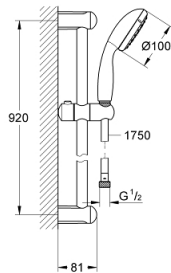

27 854 001 TEMPESTA 100 SUIHKUTANKOSARJA YHDELLÄ SUIHKUTUSTAVALLA

TUOTESELOSTE

- Colour: chrome
- Sisältää:
- käsisuihku (27 852)
- Suihkutanko, 900 mm (27 524)
- Relexaflex-letku 1 750 mm 1/2" x 1/2" (28 154)
- GROHE DreamSpray -teknologia saa veden virtaamaan tasaisesti kaikista suuttimista
- GROHE LongLife viimeistely
- GROHE SpeedClean-kalkinpoistojärjestelmä
- Inner WaterGuide - eristys suojaa pinnan kuumenemiselta
- ShockProof-siikonirengas ehkäisee vauriot suihkun pudotessa
- Soveltuu läpivirtauslämmittimelle

27 854 001 TEMPESTA 100 SUIHKUTANKOSARJA YHDELLÄ SUIHKUTUSTAVALLA

VARAOSAT, maaliskuuta 2017 – now

1: Suihkutangon pidike (Tilausnro. 48098000)

2: Liukuosa (Tilausnro. 48099000)

3: Poistovesikaivo (Tilausnro. 0700200M)