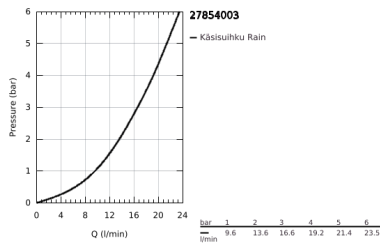

## 27 854 003 TEMPESTA 110 SHOWER RAIL SET 1 SPRAY (RAIN)

### TUOTESELOSTE

- Colour: chrome
  - Sisältää:
    - hand shower Tempesta 110 (27 852)
    - maximum flow rate (at 3 bar): 16.6 l/min
    - Suihkutanko, 900 mm (27 524)
    - Relaxflex-letku 1 750 mm 1/2" x 1/2" (28 154)
  - GROHE DreamSpray -teknologia saa veden virtaamaan tasaisesti kaikista suuttimista
  - GROHE LongLife viimeistely
  - Flexible Installation - (säädettyvä yläkiinnike olemassa oleviin porausreikiin)
  - säädettyvä liukusäädin (käännä ja liu'uta suihkuteline)
  - GROHE SpeedClean-kalkinpoistojärjestelmä
  - Inner WaterGuide - eristys suojaa pinnan kuumenemiselta
  - ShockProof-silikonirengas ehkäisee vauriot suihkun pudotessa
  - Vähimmäispaine 1,0 baaria
  - Soveltuu läpivirtauslämmittimelle
- Professional Edition