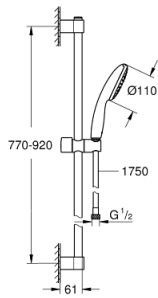

## 27 854 003 TEMPESTA 110 SHOWER RAIL SET 1 SPRAY (RAIN)

### TUOTESELOSTE

- Colour: chrome
  - Sisältää:
    - hand shower Tempesta 110 (27 852)
    - maximum flow rate (at 3 bar): 16.6 l/min
    - Suihkutanko, 900 mm (27 524)
    - Relaxflex-letku 1 750 mm 1/2" x 1/2" (28 154)
  - GROHE DreamSpray -teknologia saa veden virtaamaan tasaisesti kaikista suuttimista
  - GROHE LongLife viimeistely
  - Flexible Installation - (säädettyvä yläkiinnike olemassa oleviin porausreikiin)
  - säädettyvä liukusäädin (käännä ja liu'uta suihkuteline)
  - GROHE SpeedClean-kalkinpoistojärjestelmä
  - Inner WaterGuide - eristys suojaa pinnan kuumenemiselta
  - ShockProof-silikonirengas ehkäisee vauriot suihkun pudotessa
  - Vähimmäispaine 1,0 baaria
  - Soveltuu läpivirtauslämmittimelle
- Professional Edition

## 27 854 003 TEMPESTA 110 SHOWER RAIL SET 1 SPRAY (RAIN)

**VARAOSAT**, huhtikuuta 2020 – now

1: Suihkutangon pidike (Tilausno. 48607000)

2: Liukuosa (Tilausno. 48609000)

3: Suihkutangon pidike (Tilausno. 48608000)