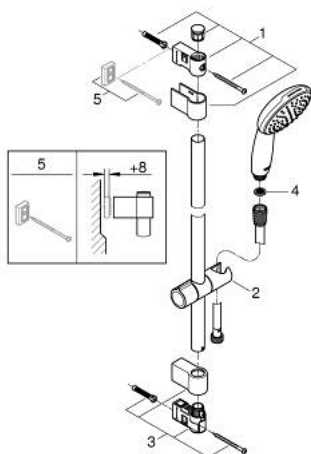

## 27 854 003 TEMPESTA 110 SHOWER RAIL SET 1 SPRAY (RAIN)

### TUOTESELOSTE

- Colour: chrome
  - Sisältää:
    - hand shower Tempesta 110 (27 852)
    - maximum flow rate (at 3 bar): 16.6 l/min
    - Suihkutanko, 900 mm (27 524)
    - Relaxflex-letku 1 750 mm 1/2" x 1/2" (28 154)
  - GROHE DreamSpray -teknologia saa veden virtaamaan tasaisesti kaikista suuttimista
  - GROHE LongLife viimeistely
  - Flexible Installation - (säädettyvä yläkiinnike olemassa oleviin porausreikiin)
  - säädettyvä liukusäädin (käännä ja liu'uta suihkuteline)
  - GROHE SpeedClean-kalkinpoistojärjestelmä
  - Inner WaterGuide - eristys suojaa pinnan kuumenemiselta
  - ShockProof-silikonirengas ehkäisee vauriot suihkun pudotessa
  - Vähimmäispaine 1,0 baaria
  - Soveltuu läpivirtauslämmittimelle
- Professional Edition

## 27 854 003 TEMPESTA 110 SHOWER RAIL SET 1 SPRAY (RAIN)

**VARAOSAT**, huhtikuuta 2020 – now

1: Suihkutangon pidike (Tilausno. 48607000)

2: Liukuosa (Tilausno. 48609000)

3: Suihkutangon pidike (Tilausno. 48608000)