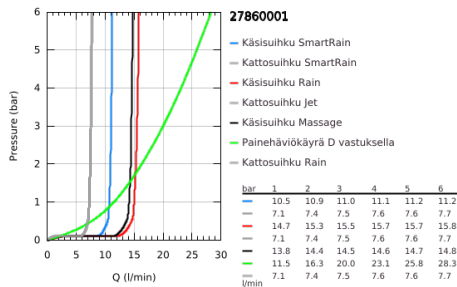

27 860 001 VITALIO JOY SYSTEM 260 SUIHKUJÄRJESTELMÄ AMMETERMOSTAATILLA SEINÄASENNUKSEEN

TUOTESELOSTE (1/2)

- Colour: chrome
- Lyhyellää suihkukiskolla asennettavaksi suihkuun
- Sisältää:
 - Vaakasuora kääntyvä 450 mm suihkuvarsi
 - etäisyys termostaatin ja yläkiinnikkeen välillä 1016 mm
 - pinta-asennettu termostaatti Precision Joy Aquadimmer-toiminnolla
- Mahdollistaa vaihdon tuotteeseen:
 - Kattosuihku Vitalio Joy 260 (26 462)
 - Suihkutustapaa: Rain, SmartRain, Jet
 - suurin virtausnopeus (3 barilla): 7 l/min
 - Varustettu pallonivelellä
 - Kääntökulma $\pm 15^\circ$
 - ja ammeen täyttöputki
 - erillinen vaihdin käsisuihkuun Vitalio Joy Massage (27 319)
- Suihkutustapaa: Rain, SmartRain, Massage
- maximum flow rate (at 3 bar): 12 l/min
- GROHE SprayDimmer (Portaaton virtauksen pienennys)
- Säädettävä korkeus käsisuihkuille liukuelementin avulla
- Suihkuletku VitalioFlex Silver 1 750 mm, 1/2" x 1/2" (27 506 000)
- Minimivirtausnopeus 7 l/min.
- GROHE EcoJoy-teknologia pienempään vedenkulutukseen ja täydelliseen suihkuun
- GROHE DreamSpray -teknologia saa veden virtaamaan tasaisesti kaikista suuttimista
- GROHE LongLife viimeistely
- GROHE TurboStat kompakti patruuna vaha lämpöelementillä
- GROHE SafeStop lämpötilan rajoitus (38 °C)
- GROHE SafeStop Plus vaihtoehtoinen 43°C lämpötilarajoitin
- GROHE SpeedClean-kalkinpoistojärjestelmä