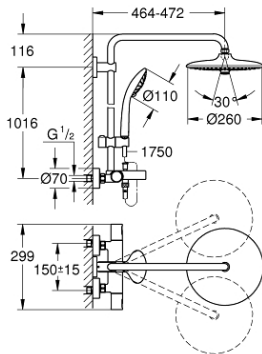

27 860 001 VITALIO JOY SYSTEM 260 SUIHKUJÄRJESTELMÄ AMMETERMOSTAATILLA SEINÄASENNUKSEEN

TUOTESELOSTE (1/2)

- Colour: chrome
- Lyhyellää suihkukiskolla asennettavaksi suihkuun
- Sisältää:
 - Vaakasuora kääntyvä 450 mm suihkuvarsi
 - etäisyys termostaatin ja yläkiinnikkeen välillä 1016 mm
 - pinta-asennettu termostaatti Precision Joy Aquadimmer-toiminnolla
- Mahdollistaa vaihdon tuotteeseen:
 - Kattosuihku Vitalio Joy 260 (26 462)
 - Suihkutustapaa: Rain, SmartRain, Jet
 - suurin virtausnopeus (3 barilla): 7 l/min
 - Varustettu pallonivelellä
 - Kääntökulma $\pm 15^\circ$
 - ja ammeen täyttöputki
 - erillinen vaihdin käsisuihkuun Vitalio Joy Massage (27 319)
- Suihkutustapaa: Rain, SmartRain, Massage
- maximum flow rate (at 3 bar): 12 l/min
- GROHE SprayDimmer (Portaaton virtauksen pienennys)
- Säädettävä korkeus käsisuihkuille liukuelementin avulla
- Suihkuletku VitalioFlex Silver 1 750 mm, 1/2" x 1/2" (27 506 000)
- Minimivirtausnopeus 7 l/min.
- GROHE EcoJoy-teknologia pienempään vedenkulutukseen ja täydelliseen suihkuun
- GROHE DreamSpray -teknologia saa veden virtaamaan tasaisesti kaikista suuttimista
- GROHE LongLife viimeistely
- GROHE TurboStat kompakti patruuna vaha lämpöelementillä
- GROHE SafeStop lämpötilan rajoitus (38 °C)
- GROHE SafeStop Plus vaihtoehtoinen 43°C lämpötilarajoitin
- GROHE SpeedClean-kalkinpoistojärjestelmä

Pure Freude
an Wasser

27 860 001 VITALIO JOY SYSTEM 260 SUIHKUJÄRJESTELMÄ AMMETERMOSTAATILLA SEINÄASENNUKSEEN

TUOTESELOSTE (2/2)

- Inner WaterGuide -eristys suojaa pinnan kuumenemiselta
- TwistStop estää suihkuletkun kiertymisen
- Yhteensopiva suorälämmittimen kanssa jossa on vähintään 18 kW/h