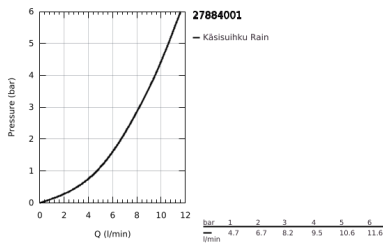

## 27 884 001 EUPHORIA CUBE+ STICK KÄSISUIHKU 1 SUIHKUTUSTAPA

### TUOTESELOSTE

- Colour: chrome
- Suihkukuvio: Normaalisuihkutus
- materiaali: metalli
- with flow restrictor
- maximum flow rate (at 3 bar): 8.2 l/min
- GROHE EcoJoy-teknologia pienempään vedenkulutukseen ja täydelliseen suihkuun
- GROHE DreamSpray -teknologia saa veden virtaamaan tasaisesti kaikista suuttimista
- GROHE LongLife viimeistely
- GROHE SpeedClean-kalkinpoistojärjestelmä
- Inner WaterGuide - eristys suojaa pinnan kuumenemiselta
- Universaali kiinnitysjärjestelmä, sopii tavallisiin suihkuletkeihin
- Soveltuu läpivirtauslämmittimelle
- Vähimmäispaine 1,0 baaria