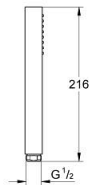

### TUOTESELOSTE

- Colour: chrome
- Suihkukuvio: Normaalisuihkutus
- materiaali: metalli
- with flow restrictor
- Vähimmäispaine 1,0 baaria
- GROHE EcoJoy-teknologia pienempään vedenkulutukseen ja täydelliseen suihkuun
- GROHE DreamSpray -teknologia saa veden virtaamaan tasaisesti kaikista suuttimista
- GROHE LongLife viimeistely
- GROHE SpeedClean-kalkinpoistojärjestelmä
- Inner WaterGuide - eristys suojaa pinnan kuumenemiselta
- Universaali kiinnitysjärjestelmä, sopii tavallisiin suihkuletkuihin
- Soveltuu läpivirtauslämmittimelle
- maximum flow rate (at 3 bar): 8.2 l/min