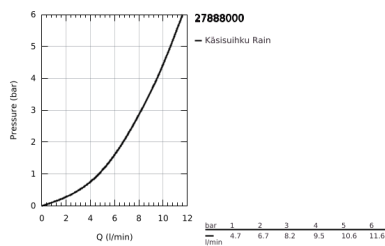

## 27 888 000 EUPHORIA CUBE+ STICK KÄSISUIHKU 1 SUIHKUTUSTAPA

### TUOTESELOSTE

- Colour: chrome
- Suihkukuvio: Normaalisuihkutus
- materiaali: metalli
- with flow restrictor
- Vähimmäispaine 1,0 baaria
- GROHE EcoJoy-teknologia pienempään vedenkulutukseen ja täydelliseen suihkuun
- GROHE DreamSpray -teknologia saa veden virtaamaan tasaisesti kaikista suuttimista
- GROHE LongLife viimeistely
- GROHE SpeedClean-kalkinpoistojärjestelmä
- Inner WaterGuide - eristys suojaa pinnan kuumenemiselta
- Universaali kiinnitysjärjestelmä, sopii tavallisiin suihkuletkuihin
- Soveltuu läpivirtauslämmittimelle
- maximum flow rate (at 3 bar): 8.2 l/min