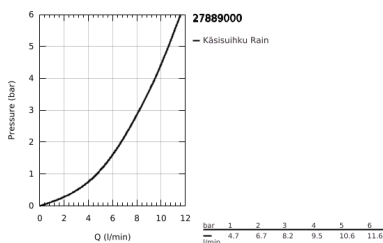

27 889 000 EUPHORIA CUBE+ STICK SEINÄPIDIKESETTI 1 SUIHKU

TUOTESELOSTE

- Colour: chrome
- Sisältää:
- käsisuihku, metallia (27 888 000)
- suihkun seinäpidike (27 706)
- suihkuletku 1500 mm, metalli (28 417)
- with flow restrictor
- maximum flow rate (at 3 bar): 8.2 l/min
- GROHE EcoJoy-teknologia pienempään vedenkulutukseen ja täydelliseen suihkuun
- GROHE DreamSpray -teknologia saa veden virtaamaan tasaisesti kaikista suuttimista
- GROHE LongLife viimeistely
- GROHE SpeedClean-kalkinpoistojärjestelmä
- Inner WaterGuide - eristys suojaa pinnan kuumenemiselta
- TwistStop estää suihkuletkun kiertymisen
- Soveltuu läpivirtauslämmittimelle
- Vähimmäispaine 1,0 baaria