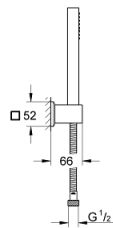

27 889 000 EUPHORIA CUBE+ STICK SEINÄPIDIKESETTI 1 SUIHKU

TUOTESELOSTE

- Colour: chrome
- Sisältää:
- käsisuihku, metallia (27 888 000)
- suihkun seinäpidike (27 706)
- suihkuletku 1500 mm, metalli (28 417)
- with flow restrictor
- maximum flow rate (at 3 bar): 8.2 l/min
- GROHE EcoJoy-teknologia pienempään vedenkulutukseen ja täydelliseen suihkuun
- GROHE DreamSpray -teknologia saa veden virtaamaan tasaisesti kaikista suuttimista
- GROHE LongLife viimeistely
- GROHE SpeedClean-kalkinpoistojärjestelmä
- Inner WaterGuide - eristys suojaa pinnan kuumenemiselta
- TwistStop estää suihkuletkun kiertymisen
- Soveltuu läpivirtauslämmittimelle
- Vähimmäispaine 1,0 baaria