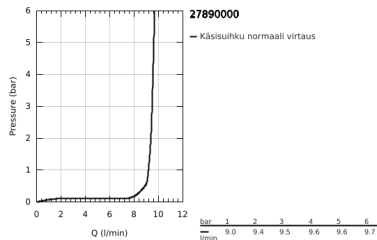

### TUOTESELOSTE

- Colour: chrome
- Sisältää:
  - käsिसuihku, metallia
  - suihkutanko 900 mm (27 841)
  - suihkuletku 1750 mm, metalli (28 025)
- 9,5 l/min -virtauksenrajoitin
- GROHE DreamSpray -tekniologia saa veden virtaamaan tasaisesti kaikista suuttimista
- GROHE LongLife viimeistely
- GROHE SpeedClean-kalkinpoistojärjestelmä
- Inner WaterGuide - eristys suojaa pinnan kuumenemiselta
- TwistStop estää suihkuletkun kiertymisen
- Soveltuu läpivirtauslämmittimelle
- Vähimmäispaine 1,0 baaria