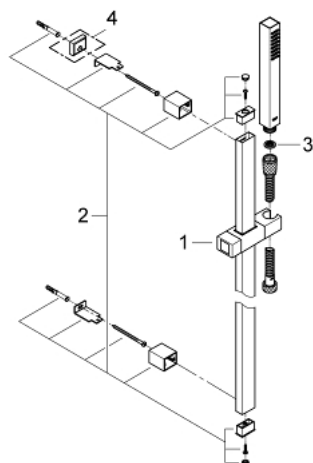

27 890 000 EUPHORIA CUBE+ STICK SUIHKUTANKOSARJA YHDELLÄ SUIHKUTUSTAVALLA

VARAOSAT, lokakuuta 2011 – now

- 1: Liukuosa (Tilausno. 48180000)
- 2: Suihkutangon pidike (Tilausno. 48179000)
- 3: Poistovesikaivo (Tilausno. 0700200M)
- 4: Seinäkiinnikkeen korotuspala

(Tilausno. 27845000)*

* Erikoistarvikkeet