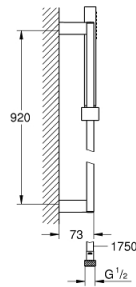

### TUOTESELOSTE

- Colour: chrome
- Sisältää:
  - käsिसuihku, metallia
  - suihkutanko 900 mm (27 841)
  - suihkuletku 1750 mm, metalli (28 025)
- 9,5 l/min -virtauksenrajoitin
- GROHE DreamSpray -tekniologia saa veden virtaamaan tasaisesti kaikista suuttimista
- GROHE LongLife viimeistely
- GROHE SpeedClean-kalkinpoistojärjestelmä
- Inner WaterGuide - eristys suojaa pinnan kuumenemiselta
- TwistStop estää suihkuletkun kiertymisen
- Soveltuu läpivirtauslämmittimelle
- Vähimmäispaine 1,0 baaria