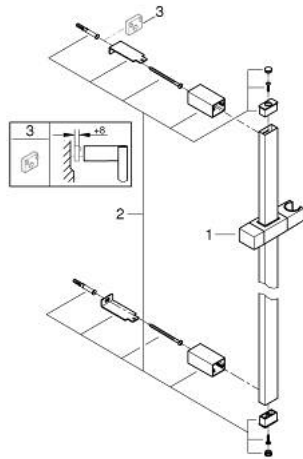

VARAOSAT, lokakuuta 2011 – now

1: Liukuosa (Tilausno. 48180000)

2: Suihkutangon pidike (Tilausno. 48179000)

3: Seinäkiinnikkeen korotuspala

(Tilausno. 27845000)*

* Erikoistarvikkeet