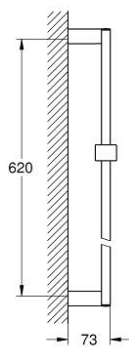

27 892 000 **EUPHORIA CUBE SUIHKUTANKO, 600 MM**

TUOTESELOSTE

- Colour: chrome
- seinäpidikkeillä, luistilla ja kääntövarren pitimellä
- GROHE LongLife viimeistely

27 892 000 **EUPHORIA CUBE SUIHKUTANKO, 600 MM**

VARAOSAT, lokakuuta 2011 – now

1: Liukuosa (Tilausno. 48180000)

2: Suihkutangon pidike (Tilausno. 48179000)

3: Seinäkiinnikkeen korotuspala

(Tilausno. 27845000)*

* Erikoistarvikkeet