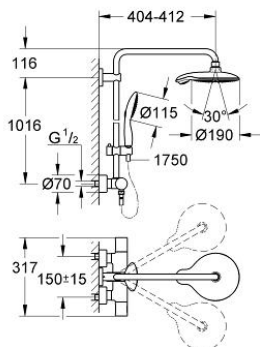

27 910 000 POWER&SOUL SYSTEM 190 SUIHKUJÄRJESTELMÄ TERMOSTAATILLA SEINÄASENNUKSEEN

TUOTESELOSTE

- Colour: chrome
- Sisältää:
 - Vaakasuora käännettävä 390 mm suihkuvarsi
 - Termostaatti Aquadimmer vaihtimella.
 - Mahdollistaa vaihdon tuotteeseen:
 - Power&Soul-pääsuihku (27 766 000)
 - Varustettu pallonivelellä, kääntökulma $\pm 20^\circ$
 - käsisuihku Power&Soul 115 (27 669 000)
- Säädettäväl; korkeus käsisuihkulle liukuelementin avulla (12 140 000)
- Silverflex suihkuletku 1750 mm 1/2" x 1/2" (28 388)
- Minimivirtausnopeus 7 l/min.
- GROHE TurboStat kompakti patruuna vaha lämpöelementillä
- GROHE EcoJoy-teknologia pienempään vedenkulutukseen ja täydelliseen suihkuun
- GROHE One-Click Showering -säädönvalitsin napinpainalluksella
- GROHE DreamSpray -teknologia saa veden virtaamaan tasaisesti kaikista suuttimista
- GROHE LongLife viimeistely
- GROHE CoolTouch
- GROHE SpeedClean-kalkinpoistojärjestelmä
- Yhteensopiva suoralämmittimen kanssa jossa on vähintään 18 kW/h