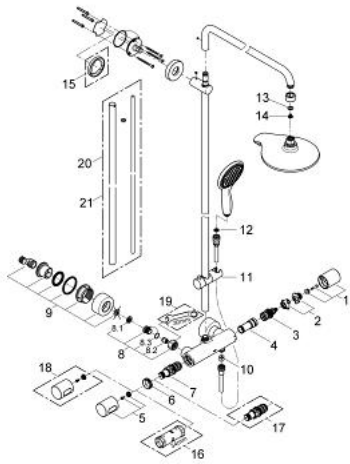

27 910 000 POWER&SOUL SYSTEM 190 SUIHKUJÄRJESTELMÄ TERMOSTAATILLA SEINÄASENNUKSEEN

VARAOSAT, toukokuuta 2013 – now

- 1: Aquadimmer-kahva (Tilausno. 47804000)
 - 2: Seis (Tilausno. 47723000)
 - 3: Aquadimmer (Tilausno. 47364000)
 - 4: Veden virtaus (Tilausno. 47887000)
 - 5: Kahva (Tilausno. 47803000)
 - 6: Asennusrenkas (Tilausno. 47743000)
 - 7: Thermostatic compact cartridge 1/2" (Tilausno. 47439000)
 - 8: Yksisuuntaventtiili 1/2" (Tilausno. 47189000)
 - 8.1: Roskasiivilä (Tilausno. 0726400M)
 - 8.2: Yksisuuntaventtiili 1/2" (Tilausno. 08565000)
 - 8.3: O-rengas Ø 17 x Ø 2 (Tilausno. 0305500M)
 - 9: Epäkeskoliitin (Tilausno. 12693000)
 - 10: Yksisuuntaventtiili 1/2" (Tilausno. 08565000)
 - 11: Liukuosa (Tilausno. 12140000)
 - 12: Poistovesikaivo (Tilausno. 0700200M)
 - 13: Kuitutiiviste Ø 18,5 x Ø 12 x 2 (Tilausno. 0138900M)
 - 14: Poistovesikaivo (Tilausno. 0676800M)
 - 15: Seinäkiinnikkeen korotuspala
(Tilausno. 27180000)*
 - 16: Holkkiavain (Tilausno. 19332000)*
 - 17: Thermostatic compact cartridge 1/2" (Tilausno. 47175000)*
 - 18: Lämpötilansäätökahva (Tilausno. 47811000)*
 - 19: Erikoiskiristin (Tilausno. 19377000)*
 - 20: Suihkujärjestelmän putki jälkiasennukseen (Tilausno. 48053000)*
 - 21: Suihkujärjestelmän putki jälkiasennukseen (Tilausno. 48054000)*
- * Erikoistarvikkeet