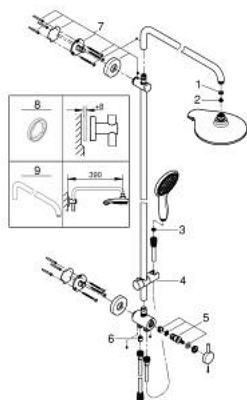

27 911 000 EUPHORIA POWER&SOUL SYSTEM 190 SUIHKUJÄRJESTELMÄ VAIHTIMELLA SEINÄASENNUKSEEN

VARAOSAT, helmikuuta 2017 – now

- 1: Kuitutiiviste Ø 18,5 x Ø 12 x 2 (Tilausno. 0138900M)
- 2: Poistovesikaivo (Tilausno. 0676800M)
- 3: Poistovesikaivo (Tilausno. 0700200M)
- 4: Liukuosa (Tilausno. 12140000)
- 5: Vaihtosarja kiertventtiiliin (Tilausno. 45915000)
- 6: Yksisuuntaventtiili ½" (Tilausno. 08565000)
- 7: Suihkutangon pidike (Tilausno. 48279000)
- 8: Seinäkiinnikkeen korotuspala

(Tilausno. 27180000)*

- 9: Suihkuvarsi suihkujärjestelmiin (Tilausno. 14047000)*

* Erikoistarvikkeet