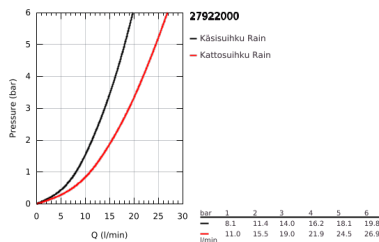

27 922 000 TEMPESTA COSMOPOLITAN 160 SUIHKUJÄRJESTELMÄ TERMOSTAATILLA SEINÄASENNUKSEEN

TUOTESELOSTE

- Colour: chrome
- Sisältää:
 - Vaakasuora käännettävä 390 mm suihkuvarsi
 - Termostaatti Aquadimmer vaihtimella.
 - Mahdollistaa vaihdon tuotteeseen:
 - pääsuihku 1 suihku (28 232 000)
 - Suihkukuvio: Rain
 - maximum flow rate (at 3 bar): 19 l/min
 - Varustettu palloniveellä
 - Kääntökulma $\pm 15^\circ$
- K&aum;sisuihku Tempesta Cosmopolitan 100 (27 571)
- 2 suihkukuviota: Rain, Jet
- maximum flow rate (at 3 bar): 14 l/min
- Säädettävä korkeus käsisuihkulle liukuelementin avulla
- Silverflex suihkuletku 1750 mm 1/2" x 1/2" (28 388)
- GROHE TurboStat kompakti patruuna vaha lämpöelementillä
- GROHE SafeStop lämpötilan rajoitus (38 °C)
- GROHE SafeStop Plus vaihtoehtoinen 43°C lämpötilarajoitin
- GROHE DreamSpray -teknologia saa veden virtaamaan tasaisesti kaikista suuttimista
- GROHE LongLife viimeistely
- GROHE SpeedClean-kalkinpoistojärjestelmä
- Inner WaterGuide - eristys suojaa pinnan kuumenemiselta
- TwistStop estää suihkuletkun kiertymisen
- Yhteensopiva suorälämmittimen kanssa jossa on vähintään 18 kW/h
- maximum flow rate (at 3 bar): 19 l/min
- minimum flow rate 5 l/min.
- Valinnainen lisäosa: GROHE EasyReach saippuateline (26 362 LN0), ostettavana erikseen