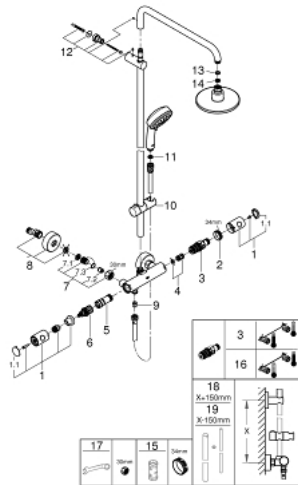

27 922 000 TEMPESTA COSMOPOLITAN 160 SUIHKUJÄRJESTELMÄ TERMOSTAATILLA SEINÄASENNUKSEEN

VARAOSAT, huhtikuuta 2018 – now

- 1: Kahva 1/2" (Tilausno. 47984000)
 - 1.1: Huuhtelupainike (Tilausno. 6458500M)
 - 2: Asennusrenkas (Tilausno. 47743000)
 - 3: Thermostatic compact cartridge 1/2" (Tilausno. 47439000)
 - 4: Puskuri (Tilausno. 47398000)
 - 5: Veden virtaus (Tilausno. 47751000)
 - 6: Aquadimmer (Tilausno. 12433000)
 - 7: Yksisuuntaventtiili 1/2" (Tilausno. 47189000)
 - 7.1: Roskasiivilä (Tilausno. 0726400M)
 - 7.2: Yksisuuntaventtiili 1/2" (Tilausno. 08565000)
 - 7.3: O-renkas Ø 17 x Ø 2 (Tilausno. 0305500M)
 - 8: Epäkeskoliitin (Tilausno. 12662000)
 - 9: Yksisuuntaventtiili 1/2" (Tilausno. 08565000)
 - 10: Liukuosa (Tilausno. 12140000)
 - 11: Poistovesikaivo (Tilausno. 0700200M)
 - 12: Suihkutangon pidike (Tilausno. 48423000)
 - 13: Kuitutiiviste Ø 18,5 x Ø 12 x 2 (Tilausno. 0138900M)
 - 14: Poistovesikaivo (Tilausno. 0676800M)
 - 15: Holkkiavain (Tilausno. 19332000)*
 - 16: GROHE TurboStat cartridge 1/2" (Tilausno. 47175000)*
 - 17: Erikoiskiristin (Tilausno. 19377000)*
 - 18: Suihkujärjestelmän putki jälkiasennukseen (Tilausno. 48053000)*
 - 19: Suihkujärjestelmän putki jälkiasennukseen (Tilausno. 48054000)*
- * Erikoistarvikkeet