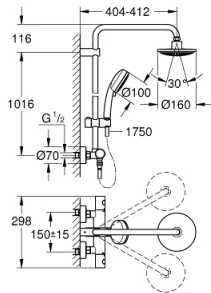

27 922 000 TEMPESTA COSMOPOLITAN 160 SUIHKUJÄRJESTELMÄ TERMOSTAATILLA SEINÄASENNUKSEEN

TUOTESELOSTE

- Colour: chrome
- Sisältää:
  - Vaakasuora käännettävä 390 mm suihkuvarsi
  - Termostaatti Aquadimmer vaihtimella.
  - Mahdollistaa vaihdon tuotteeseen:
  - pääsuihku 1 suihku (28 232 000)
  - Suihkukuvio: Rain
  - maximum flow rate (at 3 bar): 19 l/min
  - Varustettu palloniveellä
  - Kääntökulma $\pm 15^\circ$
- K&aum;sisuihku Tempesta Cosmopolitan 100 (27 571)
- 2 suihkukuviota: Rain, Jet
- maximum flow rate (at 3 bar): 14 l/min
- Säädettävä korkeus käsisuihkulle liukuelementin avulla
- Silverflex suihkuletku 1750 mm 1/2" x 1/2" (28 388)
- GROHE TurboStat kompakti patruuna vaha lämpöelementillä
- GROHE SafeStop lämpötilan rajoitus (38 °C)
- GROHE SafeStop Plus vaihtoehtoinen 43°C lämpötilarajoitin
- GROHE DreamSpray -teknologia saa veden virtaamaan tasaisesti kaikista suuttimista
- GROHE LongLife viimeistely
- GROHE SpeedClean-kalkinpoistojärjestelmä
- Inner WaterGuide - eristys suojaa pinnan kuumenemiselta
- TwistStop estää suihkuletkun kiertymisen
- Yhteensopiva suorälämmittimen kanssa jossa on vähintään 18 kW/h
- maximum flow rate (at 3 bar): 19 l/min
- minimum flow rate 5 l/min.
- Valinnainen lisäosa: GROHE EasyReach saippuateline (26 362 LN0), ostettavana erikseen