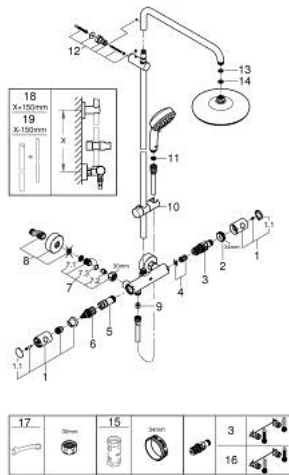

27 922 001 TEMPESTA COSMOPOLITAN SYSTEM 210 SUIHKUJÄRJESTELMÄ TERMOSTAATILLA SEINÄASENNUKSEEN

VARAOSAT, huhtikuuta 2018 – now

1. 1: Kahva 1/2" (Tilausno. 47984000)
   - 1.1: Huuhtelupainike (Tilausno. 6458500M)
   - 2: Asennusrenkas (Tilausno. 47743000)
   - 3: Thermostatic compact cartridge 1/2" (Tilausno. 47439000)
   - 4: Puskuri (Tilausno. 47398000)
   - 5: Veden virtaus (Tilausno. 47751000)
   - 6: Aquadimmer (Tilausno. 12433000)
   - 7: Yksisuuntaventtiili 1/2" (Tilausno. 47189000)
   - 7.1: Roskasiivilä (Tilausno. 0726400M)
   - 7.2: Yksisuuntaventtiili 1/2" (Tilausno. 08565000)
   - 7.3: O-rengas Ø 17 x Ø 2 (Tilausno. 0305500M)
   - 8: Epäkeskoliitin (Tilausno. 12662000)
   - 9: Yksisuuntaventtiili 1/2" (Tilausno. 08565000)
   - 10: Liukuosa (Tilausno. 12140000)
   - 11: Poistovesikaivo (Tilausno. 0700200M)
   - 12: Suihkutangon pidike (Tilausno. 48423000)
   - 13: Kuitutiiviste Ø 18,5 x Ø 12 x 2 (Tilausno. 0138900M)
   - 14: Poistovesikaivo (Tilausno. 48007000)
   - 15: Holkkiavain (Tilausno. 19332000)*
   - 16: GROHE TurboStat cartridge 1/2" (Tilausno. 47175000)*
   - 17: Erikoiskiristin (Tilausno. 19377000)*
   - 18: Suihkujärjestelmän putki jälkiasennukseen (Tilausno. 48053000)*
   - 19: Suihkujärjestelmän putki jälkiasennukseen (Tilausno. 48054000)*
2. Erikoistarvikkeet