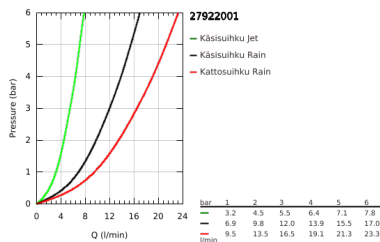

### TUOTESELOSTE (1/2)

- Colour: chrome
- Sisältää:
  - Vaakasuora käännettävä 390 mm suihkuvarsi
  - Termostaatti Aquadimmer vaihtimella.
  - Mahdollistaa vaihdon tuotteeseen:
    - Kattosuihku Tempesta 210 (26 408)&acute;
    - Suihkukuvio: Rain
    - maximum flow rate (at 3 bar): 19 l/min
    - Varustettu pallonivelellä
    - Kääntökulma  $\pm 15^\circ$
    - K&auml;sisuihku Tempesta Cosmopolitan 100 (27 571)
    - 2 suihkukuviota: Rain, Jet
    - maximum flow rate (at 3 bar): 14 l/min
    - Säädettävä korkeus käsisuihkuille liukuelementin avulla
    - Rotaflex TwistStop suihkuletku 1.750 mm 1/2" x 1/2" (28 410)
    - GROHE TurboStat kompakti patruuna vaha lämpöelementillä
    - GROHE SafeStop lämpötilan rajoitus (38 °C)
    - GROHE SafeStop Plus vaihtoehtoinen 43°C lämpötilarajoitin
    - GROHE DreamSpray -teknologia saa veden virtaamaan tasaisesti kaikista suuttimista
    - GROHE LongLife viimeistely
    - GROHE SpeedClean-kalkinpoistojärjestelmä
    - Inner WaterGuide - eristys suojaa pinnan kuumenemiselta
    - TwistStop estää suihkuletkun kiertymistä
    - Yhteensopiva suoralämmittimen kanssa jossa on vähintään 18 kW/h

### TUOTESELOSTE (2/2)

- maximum flow rate (at 3 bar): 19 l/min
- minimum flow rate 5 l/min.
- Valinnainen lisäosa: GROHE EasyReach saippuateline (26 362 LN0), ostettavana erikseen