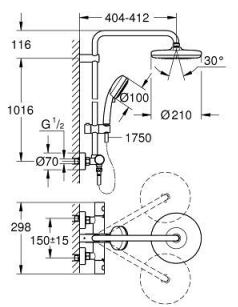

### TUOTESELOSTE (1/2)

- Colour: chrome
- Sisältää:
  - Vaakasuora käännettävä 390 mm suihkuvarsi
  - Termostaatti Aquadimmer vaihtimella.
  - Mahdollistaa vaihdon tuotteeseen:
    - Kattosuihku Tempesta 210 (26 408)&acute;
    - Suihkukuvio: Rain
    - maximum flow rate (at 3 bar): 19 l/min
    - Varustettu pallonivelellä
    - Kääntökulma  $\pm 15^\circ$
    - K&auml;sisuihku Tempesta Cosmopolitan 100 (27 571)
    - 2 suihkukuviota: Rain, Jet
    - maximum flow rate (at 3 bar): 14 l/min
    - Säädettävä korkeus käsisuihkuille liukuelementin avulla
    - Rotaflex TwistStop suihkuletku 1.750 mm 1/2" x 1/2" (28 410)
    - GROHE TurboStat kompakti patruuna vaha lämpöelementillä
    - GROHE SafeStop lämpötilan rajoitus (38 °C)
    - GROHE SafeStop Plus vaihtoehtoinen 43°C lämpötilarajoitin
    - GROHE DreamSpray -teknologia saa veden virtaamaan tasaisesti kaikista suuttimista
    - GROHE LongLife viimeistely
    - GROHE SpeedClean-kalkinpoistojärjestelmä
    - Inner WaterGuide - eristys suojaa pinnan kuumenemiselta
    - TwistStop estää suihkuletkun kiertymistä
    - Yhteensopiva suoralämmittimen kanssa jossa on vähintään 18 kW/h

### TUOTESELOSTE (2/2)

- maximum flow rate (at 3 bar): 19 l/min
- minimum flow rate 5 l/min.
- Valinnainen lisäosa: GROHE EasyReach saippuateline (26 362 LN0), ostettavana erikseen