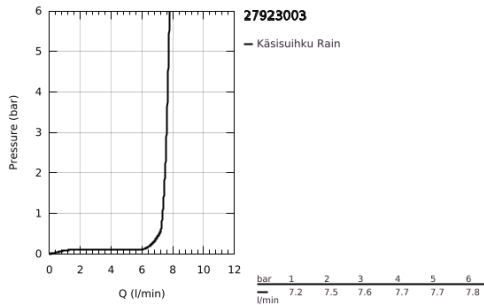

## 27 923 003 TEMPESTA 110 KÄSISUIHKU 1 SUIHKUTUSTAPA

### TUOTESELOSTE

- Colour: chrome
  - Suihkukuvio: Rain
  - maximum flow rate (at 3 bar): 7.6 l/min
  - GROHE EcoJoy-teknologia pienempään vedenkulutukseen ja täydelliseen suihkuun
  - GROHE DreamSpray -teknologia saa veden virtaamaan tasaisesti kaikista suuttimista
  - GROHE LongLife viimeistely
  - GROHE SpeedClean-kalkinpoistojärjestelmä
  - Inner WaterGuide - eristys suojaa pinnan kuumenemiselta
  - ShockProof-siikonirengas ehkäisee vauriot suihkun pudotessa
  - Universaali kiinnitysjärjestelmä, sopii tavallisiin suihkuletkuihin
  - Vähimmäispaine 1,0 baaria
  - Soveltuu läpivirtauslämmittimelle
- 
- Professional Edition