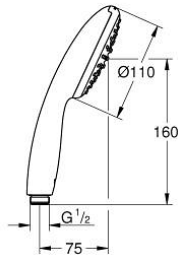

## 27 923 003 TEMPESTA 110 KÄSISUIHKU 1 SUIHKUTUSTAPA

### TUOTESELOSTE

- Colour: chrome
  - Suihkukuvio: Rain
  - maximum flow rate (at 3 bar): 7.6 l/min
  - GROHE EcoJoy-teknologia pienempään vedenkulutukseen ja täydelliseen suihkuun
  - GROHE DreamSpray -teknologia saa veden virtaamaan tasaisesti kaikista suuttimista
  - GROHE LongLife viimeistely
  - GROHE SpeedClean-kalkinpoistojärjestelmä
  - Inner WaterGuide - eristys suojaa pinnan kuumenemiselta
  - ShockProof-siikonirengas ehkäisee vauriot suihkun pudotessa
  - Universaali kiinnitysjärjestelmä, sopii tavallisiin suihkuletkuihin
  - Vähimmäispaine 1,0 baaria
  - Soveltuu läpivirtauslämmittimelle
- 
- Professional Edition