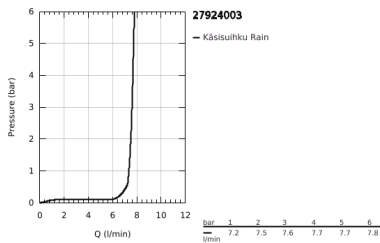

27 924 003 TEMPESTA 110 SHOWER RAIL SET 1 SPRAY (RAIN)

TUOTESELOSTE

- Colour: chrome
 - Sisältää:
 - hand shower Tempesta 110 (27 923)
 - maximum flow rate (at 3 bar): 7.6 l/min
 - Suihkutanko, 600 mm (27 523)
 - Relaxaflex-letku 1 750 mm 1/2" x 1/2" (28 154)
 - GROHE EcoJoy-teknologia pienempään vedenkulutukseen ja täydelliseen suihkuun
 - GROHE DreamSpray -teknologia saa veden virtaamaan tasaisesti kaikista suuttimista
 - GROHE LongLife viimeistely
 - Flexible Installation - (säädettyvä yläkiinnike olemassa oleviin porausreikiin)
 - säädettyvä liukusäädin (käännä ja liu'uta suihkuteline)
 - GROHE SpeedClean-kalkinpoistojärjestelmä
 - Inner WaterGuide - eristys suojaa pinnan kuumenemiselta
 - ShockProof-silikonirengas ehkäisee vauriot suihkun pudotessa
 - Vähimmäispaine 1,0 baaria
 - Soveltuu läpivirtauslämmittimelle
- Professional Edition