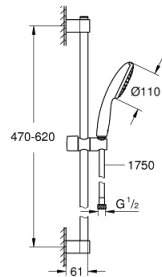

27 924 003 TEMPESTA 110 SHOWER RAIL SET 1 SPRAY (RAIN)

TUOTESELOSTE

- Colour: chrome
 - Sisältää:
 - hand shower Tempesta 110 (27 923)
 - maximum flow rate (at 3 bar): 7.6 l/min
 - Suihkutanko, 600 mm (27 523)
 - Relaxaflex-letku 1 750 mm 1/2" x 1/2" (28 154)
 - GROHE EcoJoy-teknologia pienempään vedenkulutukseen ja täydelliseen suihkuun
 - GROHE DreamSpray -teknologia saa veden virtaamaan tasaisesti kaikista suuttimista
 - GROHE LongLife viimeistely
 - Flexible Installation - (säädettyvä yläkiinnike olemassa oleviin porausreikiin)
 - säädettyvä liukusäädin (käännä ja liu'uta suihkuteline)
 - GROHE SpeedClean-kalkinpoistojärjestelmä
 - Inner WaterGuide - eristys suojaa pinnan kuumenemiselta
 - ShockProof-silikonirengas ehkäisee vauriot suihkun pudotessa
 - Vähimmäispaine 1,0 baaria
 - Soveltuu läpivirtauslämmittimelle
- Professional Edition

27 924 003 TEMPESTA 110 SHOWER RAIL SET 1 SPRAY (RAIN)

VARAOSAT, marraskuuta 2021 – now

1: Suihkutangon pidike (Tilausno. 48607000)

2: Liukuosa (Tilausno. 48609000)

3: Suihkutangon pidike (Tilausno. 48608000)