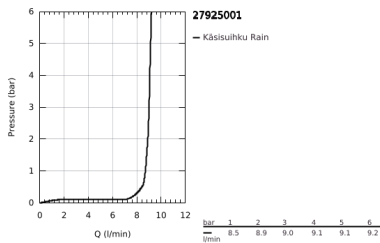

27 925 001 TEMPESTA 100 SUIHKUTANKOSARJA YHDELLÄ SUIHKUTUSTAVALLA

TUOTESELOSTE

- Colour: chrome
- Sisältää:
- käsisuihku (27 923)
- Suihkutanko, 900 mm (27 524)
- Relaxflex-letku 1 750 mm 1/2" x 1/2" (28 154)
- 9,5 l/min -virtauksenrajoitin
- GROHE DreamSpray -teknologia saa veden virtaamaan tasaisesti kaikista suuttimista
- GROHE LongLife viimeistely
- GROHE SpeedClean-kalkinpoistojärjestelmä
- Inner WaterGuide -eristys suojaa pinnan kuumenemiselta
- ShockProof-siikonirengas ehkäisee vauriot suihkun pudotessa
- Soveltuu läpivirtauslämmittimelle