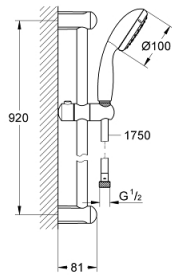

27 925 001 TEMPESTA 100 SUIHKUTANKOSARJA YHDELLÄ SUIHKUTUSTAVALLA

TUOTESELOSTE

- Colour: chrome
- Sisältää:
- käsisuihku (27 923)
- Suihkutanko, 900 mm (27 524)
- Relaxflex-letku 1 750 mm 1/2" x 1/2" (28 154)
- 9,5 l/min -virtauksenrajoitin
- GROHE DreamSpray -teknologia saa veden virtaamaan tasaisesti kaikista suuttimista
- GROHE LongLife viimeistely
- GROHE SpeedClean-kalkinpoistojärjestelmä
- Inner WaterGuide -eristys suojaa pinnan kuumenemiselta
- ShockProof-siikonirengas ehkäisee vauriot suihkun pudotessa
- Soveltuu läpivirtauslämmittimelle

27 925 001 TEMPESTA 100 SUIHKUTANKOSARJA YHDELLÄ SUIHKUTUSTAVALLA

VARAOSAT, maaliskuuta 2017 – now

1: Suihkutangon pidike (Tilausnro. 48098000)

2: Liukuosa (Tilausnro. 48099000)

3: Poistovesikaivo (Tilausnro. 0700200M)