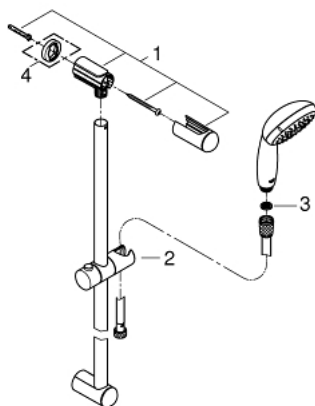

27 925 001 TEMPESTA 100 SUIHKUTANKOSARJA YHDELLÄ SUIHKUTUSTAVALLA

TUOTESELOSTE

- Colour: chrome
- Sisältää:
- käsisuihku (27 923)
- Suihkutanko, 900 mm (27 524)
- Relaxflex-letku 1 750 mm 1/2" x 1/2" (28 154)
- 9,5 l/min -virtauksenrajoitin
- GROHE DreamSpray -teknologia saa veden virtaamaan tasaisesti kaikista suuttimista
- GROHE LongLife viimeistely
- GROHE SpeedClean-kalkinpoistojärjestelmä
- Inner WaterGuide -eristys suojaa pinnan kuumenemiselta
- ShockProof-siikonirengas ehkäisee vauriot suihkun pudotessa
- Soveltuu läpivirtauslämmittimelle

27 925 001 TEMPESTA 100 SUIHKUTANKOSARJA YHDELLÄ SUIHKUTUSTAVALLA

VARAOSAT, maaliskuuta 2017 – now

1: Suihkutangon pidike (Tilausnro. 48098000)

2: Liukuosa (Tilausnro. 48099000)

3: Poistovesikaivo (Tilausnro. 0700200M)