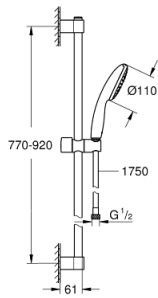

27 925 003 TEMPESTA 110 SHOWER RAIL SET 1 SPRAY (RAIN)

TUOTESELOSTE

- Colour: chrome
 - Sisältää:
 - hand shower Tempesta 110 (27 923)
 - maximum flow rate (at 3 bar): 7.6 l/min
 - Suihkutanko, 900 mm (27 524)
 - Relaxaflex-letku 1 750 mm 1/2" x 1/2" (28 154)
 - GROHE EcoJoy-teknologia pienempään vedenkulutukseen ja täydelliseen suihkuun
 - GROHE DreamSpray -teknologia saa veden virtaamaan tasaisesti kaikista suuttimista
 - GROHE LongLife viimeistely
 - Flexible Installation - (säädettävä yläkiinnike olemassa oleviin porausreikiin)
 - säädettävä liukusäädin (käännä ja liu'uta suihkuteline)
 - GROHE SpeedClean-kalkinpoistojärjestelmä
 - Inner WaterGuide - eristys suojaa pinnan kuumenemiselta
 - ShockProof-silikonirengas ehkäisee vauriot suihkun pudotessa
 - Vähimmäispaine 1,0 baaria
 - Soveltuu läpivirtauslämmittimelle
- Professional Edition

27 925 003 TEMPESTA 110 SHOWER RAIL SET 1 SPRAY (RAIN)

VARAOSAT, marraskuuta 2021 – now

1: Suihkutangon pidike (Tilausno. 48607000)

2: Liukuosa (Tilausno. 48609000)

3: Suihkutangon pidike (Tilausno. 48608000)