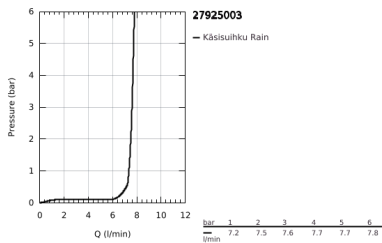

27 925 003 TEMPESTA 110 SHOWER RAIL SET 1 SPRAY (RAIN)

TUOTESELOSTE

- Colour: chrome
 - Sisältää:
 - hand shower Tempesta 110 (27 923)
 - maximum flow rate (at 3 bar): 7.6 l/min
 - Suihkutanko, 900 mm (27 524)
 - Relaxaflex-letku 1 750 mm 1/2" x 1/2" (28 154)
 - GROHE EcoJoy-teknologia pienempään vedenkulutukseen ja täydelliseen suihkuun
 - GROHE DreamSpray -teknologia saa veden virtaamaan tasaisesti kaikista suuttimista
 - GROHE LongLife viimeistely
 - Flexible Installation - (säädettävä yläkiinnike olemassa oleviin porausreikiin)
 - säädettävä liukusäädin (käännä ja liu'uta suihkuteline)
 - GROHE SpeedClean-kalkinpoistojärjestelmä
 - Inner WaterGuide - eristys suojaa pinnan kuumenemiselta
 - ShockProof-silikonirengas ehkäisee vauriot suihkun pudotessa
 - Vähimmäispaine 1,0 baaria
 - Soveltuu läpivirtauslämmittimelle
- Professional Edition