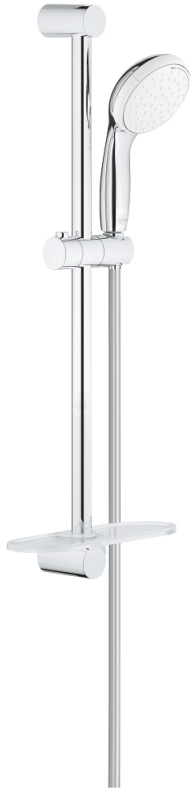

27 926 001 TEMPESTA 100 SUIHKUTANKOSARJA KAHDELLA SUIHKUTUSTAVALLA

TUOTESELOSTE

- Colour: chrome
- Sisältää:
- Käsisuihku Tempesta 100 II (27 597)
- Suihkutanko, 600 mm (27 523)
- Relaxflex-letku 1 750 mm 1/2" x 1/2" (28 154)
- GROHE EasyReach -hylly (27 596)
- GROHE DreamSpray -teknologia saa veden virtaamaan tasaisesti kaikista suuttimista
- GROHE LongLife viimeistely
- GROHE SpeedClean-kalkinpoistojärjestelmä
- Inner WaterGuide -eristys suojaa pinnan kuumenemiselta
- ShockProof-siikonirengas ehkäisee vauriot suihkun pudotessa
- Soveltuu läpivirtauslämmittimelle

27 926 001 TEMPESTA 100 SUIHKUTANKOSARJA KAHDELLA SUIHKUTUSTAVALLA

VARAOSAT, maaliskuuta 2017 – now

1: Suihkutangon pidike (Tilausno. 48098000)

2: Liukuosa (Tilausno. 48099000)

3: Poistovesikaivo (Tilausno. 0700200M)

4: GROHE EasyReach -hylly (Tilausno. 27596000)

5: Seinäkiinnikkeen korotuspala

(Tilausno. 48051000)*

* Erikoistarvikkeet