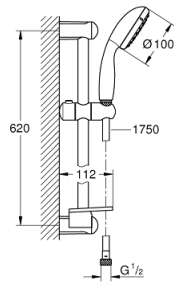

27 926 001 TEMPESTA 100 SUIHKUTANKOSARJA KAHDELLA SUIHKUTUSTAVALLA

TUOTESELOSTE

- Colour: chrome
- Sisältää:
- Käsisuihku Tempesta 100 II (27 597)
- Suihkutanko, 600 mm (27 523)
- Relaxflex-letku 1 750 mm 1/2" x 1/2" (28 154)
- GROHE EasyReach -hylly (27 596)
- GROHE DreamSpray -teknologia saa veden virtaamaan tasaisesti kaikista suuttimista
- GROHE LongLife viimeistely
- GROHE SpeedClean-kalkinpoistojärjestelmä
- Inner WaterGuide -eristys suojaa pinnan kuumenemiselta
- ShockProof-siikonirengas ehkäisee vauriot suihkun pudotessa
- Soveltuu läpivirtauslämmittimelle

27 926 001 TEMPESTA 100 SUIHKUTANKOSARJA KAHDELLA SUIHKUTUSTAVALLA

VARAOSAT, maaliskuuta 2017 – now

1: Suihkutangon pidike (Tilausno. 48098000)

2: Liukuosa (Tilausno. 48099000)

3: Poistovesikaivo (Tilausno. 0700200M)