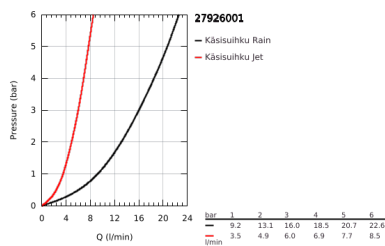

27 926 001 TEMPESTA 100 SUIHKUTANKOSARJA KAHDELLA SUIHKUTUSTAVALLA

TUOTESELOSTE

- Colour: chrome
- Sisältää:
- Käsisuihku Tempesta 100 II (27 597)
- Suihkutanko, 600 mm (27 523)
- Relaxflex-letku 1 750 mm 1/2" x 1/2" (28 154)
- GROHE EasyReach -hylly (27 596)
- GROHE DreamSpray -teknologia saa veden virtaamaan tasaisesti kaikista suuttimista
- GROHE LongLife viimeistely
- GROHE SpeedClean-kalkinpoistojärjestelmä
- Inner WaterGuide -eristys suojaa pinnan kuumenemiselta
- ShockProof-siikonirengas ehkäisee vauriot suihkun pudotessa
- Soveltuu läpivirtauslämmittimelle