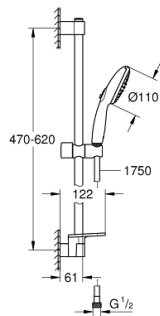

27 926 003 TEMPESTA 110 VITALIO START 110 SUIHKUSETTI KAHDELLA SUIHKUKUVIOLLA (RAIN, JET)

TUOTESELOSTE

- Colour: chrome
- Sisältää:
 - hand shower Tempesta 110 (27 597)
 - max. virtaama (3 bar): 13.5 l/min
 - Suihkutanko, 600 mm (27 523)
 - Relaxaflex-letku 1 750 mm 1/2" x 1/2" (28 154)
 - GROHE EasyReach tray (26 770)
 - GROHE SmartSwitch - kierrä ohjainta helposti nauttiaksesi haluamastasi suihkuvaihtoehdosta.
 - GROHE DreamSpray -teknologia saa veden virtaamaan tasaisesti kaikista suuttimista
 - GROHE LongLife viimeistely
 - Flexible Installation - (säädettyvä yläkiinnike olemassa oleviin porausreikiin)
 - säädettyvä liukusäädin (käännä ja liu'uta suihkuteline)
 - GROHE SpeedClean-kalkinpoistojärjestelmä
 - Inner WaterGuide - eristys suojaa pinnan kuumenemiselta
 - ShockProof-siikonirengas ehkäisee vauriot suihkun pudotessa
 - Vähimmäispaine 1,0 baaria
 - Soveltuu läpivirtauslämmittimelle
- Professional Edition

27 926 003 TEMPESTA 110 VITALIO START 110 SUIHKUSETTI KAHDELLA SUIHKUKUVIOLLA (RAIN, JET)

VARAOSAT, huhtikuuta 2020 – now

- 1: Suihkutangon pidike (Tilausno. 48607000)
- 2: Liukuosa (Tilausno. 48609000)
- 3: Suihkutangon pidike (Tilausno. 48608000)
- 4: Poistovesikaivo (Tilausno. 0700200M)
- 5: GROHE EasyReach -hylly (Tilausno. 26770001)
- 6: Seinäkiinnikkeen korotuspala