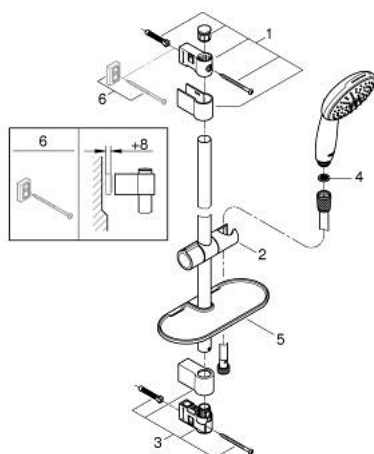

27 926 003 TEMPESTA 110 VITALIO START 110 SUIHKUSETTI KAHDELLA SUIHKUKUVIOLLA (RAIN, JET)

TUOTESELOSTE

- Colour: chrome
- Sisältää:
 - hand shower Tempesta 110 (27 597)
 - max. virtaama (3 bar): 13.5 l/min
 - Suihkutanko, 600 mm (27 523)
 - Relaxaflex-letku 1 750 mm 1/2" x 1/2" (28 154)
 - GROHE EasyReach tray (26 770)
 - GROHE SmartSwitch - kierrä ohjainta helposti nauttiaksesi haluamastasi suihkuvaihtoehdosta.
 - GROHE DreamSpray -teknologia saa veden virtaamaan tasaisesti kaikista suuttimista
 - GROHE LongLife viimeistely
 - Flexible Installation - (säädettyvä yläkiinnike olemassa oleviin porausreikiin)
 - säädettyvä liukusäädin (käännä ja liu'uta suihkuteline)
 - GROHE SpeedClean-kalkinpoistojärjestelmä
 - Inner WaterGuide - eristys suojaa pinnan kuumenemiselta
 - ShockProof-siikonirengas ehkäisee vauriot suihkun pudotessa
 - Vähimmäispaine 1,0 baaria
 - Soveltuu läpivirtauslämmittimelle
- Professional Edition

27 926 003 TEMPESTA 110 VITALIO START 110 SUIHKUSETTI KAHDELLA SUIHKUKUVIOLLA (RAIN, JET)

VARAOSAT, huhtikuuta 2020 – now

- 1: Suihkutangon pidike (Tilausno. 48607000)
- 2: Liukuosa (Tilausno. 48609000)
- 3: Suihkutangon pidike (Tilausno. 48608000)
- 4: Poistovesikaivo (Tilausno. 0700200M)
- 5: GROHE EasyReach -hylly (Tilausno. 26770001)
- 6: Seinäkiinnikkeen korotuspala