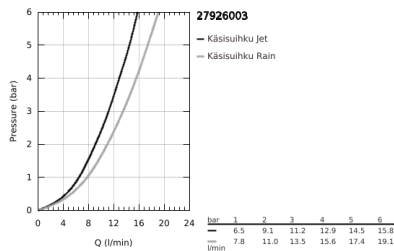

27 926 003 TEMPESTA 110 VITALIO START 110 SUIHKUSETTI KAHDELLA SUIHKUKUVIOLLA (RAIN, JET)

TUOTESELOSTE

- Colour: chrome
- Sisältää:
 - hand shower Tempesta 110 (27 597)
 - max. virtaama (3 bar): 13.5 l/min
 - Suihkutanko, 600 mm (27 523)
 - Relaxaflex-letku 1 750 mm 1/2" x 1/2" (28 154)
 - GROHE EasyReach tray (26 770)
 - GROHE SmartSwitch - kierrä ohjainta helposti nauttiaksesi haluamastasi suihkuvaihtoehdosta.
 - GROHE DreamSpray -teknologia saa veden virtaamaan tasaisesti kaikista suuttimista
 - GROHE LongLife viimeistely
 - Flexible Installation - (säädettyvä yläkiinnike olemassa oleviin porausreikiin)
 - säädettyvä liukusäädin (käännä ja liu'uta suihkuteline)
 - GROHE SpeedClean-kalkinpoistojärjestelmä
 - Inner WaterGuide - eristys suojaa pinnan kuumenemiselta
 - ShockProof-siikonirengas ehkäisee vauriot suihkun pudotessa
 - Vähimmäispaine 1,0 baaria
 - Soveltuu läpivirtauslämmittimelle
- Professional Edition