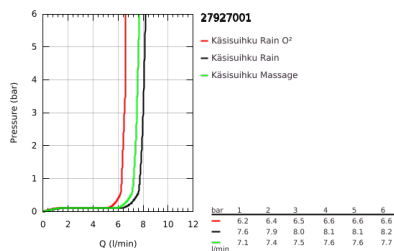

### TUOTESELOSTE

- Colour: chrome
- Sisältää:
- käsisuihku (28 261)
- Suihkutanko, 600 mm (27 523)
- Relaxflex-letku 1 750 mm 1/2" x 1/2" (28 154)
- GROHE EasyReach -hylly (27 596)
- GROHE DreamSpray -teknologia saa veden virtaamaan tasaisesti kaikista suuttimista
- GROHE LongLife viimeistely
- GROHE SpeedClean-kalkinpoistojärjestelmä
- Inner WaterGuide -eristys suojaa pinnan kuumenemiselta
- ShockProof-siikonirengas ehkäisee vauriot suihkun pudotessa
- Soveltuu läpivirtauslämmittimelle
- Vähimmäispaine 1,0 baaria