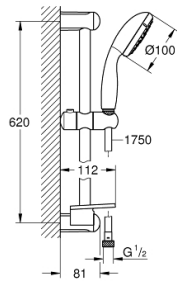

### TUOTESELOSTE

- Colour: chrome
- Sisältää:
- käsisuihku (28 261)
- Suihkutanko, 600 mm (27 523)
- Relaxflex-letku 1 750 mm 1/2" x 1/2" (28 154)
- GROHE EasyReach -hylly (27 596)
- GROHE DreamSpray -teknologia saa veden virtaamaan tasaisesti kaikista suuttimista
- GROHE LongLife viimeistely
- GROHE SpeedClean-kalkinpoistojärjestelmä
- Inner WaterGuide -eristys suojaa pinnan kuumenemiselta
- ShockProof-siikonirengas ehkäisee vauriot suihkun pudotessa
- Soveltuu läpivirtauslämmittimelle
- Vähimmäispaine 1,0 baaria