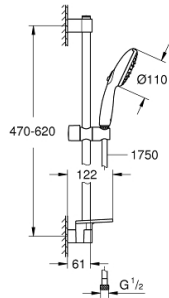

27 927 003 TEMPESTA 110 SHOWER RAIL SET 3 SPRAYS (RAIN, JET, MASSAGE)

TUOTESELOSTE

- Colour: chrome
- Sisältää:
 - hand shower Tempesta 110 (28 261)
 - max. virtaama (3 bar): 13.5 l/min
 - Suihkutanko, 600 mm (27 523)
 - Relaxflex-letku 1 750 mm 1/2" x 1/2" (28 154)
 - GROHE EasyReach tray (26 770)
 - GROHE SmartSwitch - kierrä ohjainta helposti nauttiaksesi haluamastasi suihkuvaihtoehdosta.
 - GROHE DreamSpray -teknologia saa veden virtaamaan tasaisesti kaikista suuttimista
 - GROHE LongLife viimeistely
 - Flexible Installation - (säädettyvä yläkiinnike olemassa oleviin porausreikiin)
 - säädettyvä liukusäädin (käännä ja liu'uta suihkuteline)
 - GROHE SpeedClean-kalkinpoistojärjestelmä
 - Inner WaterGuide - eristys suojaa pinnan kuumenemiselta
 - ShockProof-silikonirengas ehkäisee vauriot suihkun pudotessa
 - Vähimmäispaine 1,0 baaria
 - Soveltuu läpivirtauslämmittimelle
- Professional Edition

27 927 003 TEMPESTA 110 SHOWER RAIL SET 3 SPRAYS (RAIN, JET, MASSAGE)

VARAOSAT, huhtikuuta 2020 – now

- 1: Suihkutangon pidike (Tilausno. 48607000)
- 2: Liukuosa (Tilausno. 48609000)
- 3: Suihkutangon pidike (Tilausno. 48608000)
- 4: Poistovesikaivo (Tilausno. 0700200M)
- 5: GROHE EasyReach -hylly (Tilausno. 26770001)
- 6: Seinäkiinnikkeen korotuspala