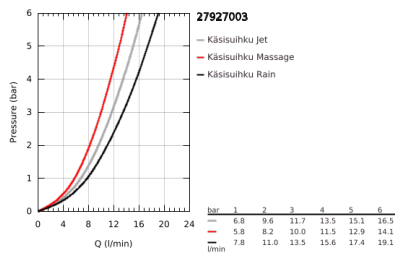

27 927 003 TEMPESTA 110 SHOWER RAIL SET 3 SPRAYS (RAIN, JET, MASSAGE)

TUOTESELOSTE

- Colour: chrome
- Sisältää:
 - hand shower Tempesta 110 (28 261)
 - max. virtaama (3 bar): 13.5 l/min
 - Suihkutanko, 600 mm (27 523)
 - Relaxflex-letku 1 750 mm 1/2" x 1/2" (28 154)
 - GROHE EasyReach tray (26 770)
 - GROHE SmartSwitch - kierrä ohjainta helposti nauttiaksesi haluamastasi suihkuvaihtoehdosta.
 - GROHE DreamSpray -teknologia saa veden virtaamaan tasaisesti kaikista suuttimista
 - GROHE LongLife viimeistely
 - Flexible Installation - (säädettyvä yläkiinnike olemassa oleviin porausreikiin)
 - säädettyvä liukusäädin (käännä ja liu'uta suihkuteline)
 - GROHE SpeedClean-kalkinpoistojärjestelmä
 - Inner WaterGuide - eristys suojaa pinnan kuumenemiselta
 - ShockProof-silikonirengas ehkäisee vauriot suihkun pudotessa
 - Vähimmäispaine 1,0 baaria
 - Soveltuu läpivirtauslämmittimelle
- Professional Edition

27 927 003 TEMPESTA 110 SHOWER RAIL SET 3 SPRAYS (RAIN, JET, MASSAGE)

VARAOSAT, huhtikuuta 2020 – now

- 1: Suihkutangon pidike (Tilausno. 48607000)
- 2: Liukuosa (Tilausno. 48609000)
- 3: Suihkutangon pidike (Tilausno. 48608000)
- 4: Poistovesikaivo (Tilausno. 0700200M)
- 5: GROHE EasyReach -hylly (Tilausno. 26770001)
- 6: Seinäkiinnikkeen korotuspala