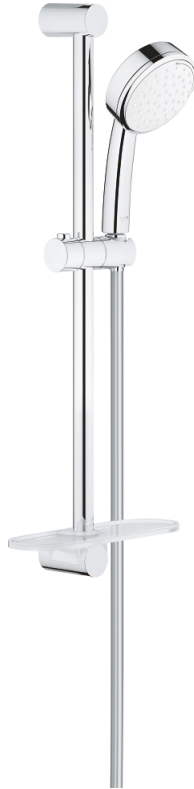

27 928 002 TEMPESTA COSMOPOLITAN 100 SUIHKUTANKOSARJA KAHDELLA SUIHKUTUSTAVALLA

TUOTESELOSTE

- Colour: chrome
- Sisältää:
 - käsisuihku (27 571)
 - suihkutanko, 600 mm (27 521)
 - Relaxflex-letku 1 750 mm 1/2" x 1/2" (28 154)
 - GROHE EasyReach -hylly (27 596)
 - GROHE DreamSpray -tekniologia saa veden virtaamaan tasaisesti kaikista suuttimista
 - GROHE LongLife viimeistely
 - GROHE SpeedClean-kalkinpoistojärjestelmä
 - Inner WaterGuide - eristys suojaa pinnan kuumenemiselta
- Soveltuu läpivirtauslämmittimelle
- Vähimmäispaine 1,0 baaria