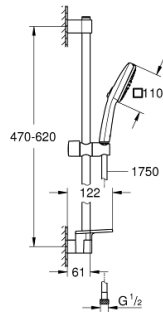

27 928 003 TEMPESTA CUBE 110 SUIHKUTANKOSARJA KAHDELLA SUIHKUTUSTAVALLA

TUOTESELOSTE

- Colour: chrome
- Sisältää:
 - hand shower Tempesta Cube 110 (27 571)
 - Kolme suihkutustapaa: Rain, Jet
 - max. virtaama (3 bar): 13.5 l/min
 - Suihkutanko, 600 mm (27 523)
 - Relaxaflex-letku 1 750 mm 1/2" x 1/2" (28 154)
 - GROHE EasyReach tray (26 770)
 - GROHE SmartSwitch - kierrä ohjainta helposti nauttiaksesi haluamastasi suihkuvaihtoehdosta.
 - GROHE DreamSpray -teknologia saa veden virtaamaan tasaisesti kaikista suuttimista
 - GROHE LongLife viimeistely
 - Flexible Installation - (säädettyvä yläkiinnike olemassa oleviin porausreikiin)
 - säädettyvä liukusäädin (käännä ja liu'uta suihkuteline)
 - GROHE SpeedClean-kalkinpoistojärjestelmä
 - Inner WaterGuide - eristys suojaa pinnan kuumenemiselta
 - ShockProof-siikonirengas ehkäisee vauriot suihkun pudotessa
 - Vähimmäispaine 1,0 baaria
 - Soveltuu läpivirtauslämmittimelle
- Professional Edition