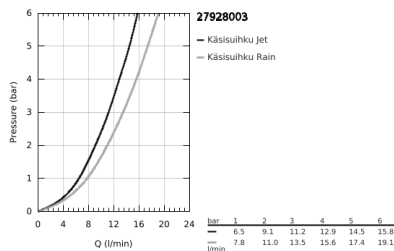

27 928 003 TEMPESTA CUBE 110 SUIHKUTANKOSARJA KAHDELLA SUIHKUTUSTAVALLA

TUOTESELOSTE

- Colour: chrome
- Sisältää:
 - hand shower Tempesta Cube 110 (27 571)
 - Kolme suihkutustapaa: Rain, Jet
 - max. virtaama (3 bar): 13.5 l/min
 - Suihkutanko, 600 mm (27 523)
 - Relaxaflex-letku 1 750 mm 1/2" x 1/2" (28 154)
 - GROHE EasyReach tray (26 770)
 - GROHE SmartSwitch - kierrä ohjainta helposti nauttiaksesi haluamastasi suihkuvaihtoehdosta.
 - GROHE DreamSpray -teknologia saa veden virtaamaan tasaisesti kaikista suuttimista
 - GROHE LongLife viimeistely
 - Flexible Installation - (säädettyvä yläkiinnike olemassa oleviin porausreikiin)
 - säädettyvä liukusäädin (käännä ja liu'uta suihkuteline)
 - GROHE SpeedClean-kalkinpoistojärjestelmä
 - Inner WaterGuide - eristys suojaa pinnan kuumenemiselta
 - ShockProof-siikonirengas ehkäisee vauriot suihkun pudotessa
 - Vähimmäispaine 1,0 baaria
 - Soveltuu läpivirtauslämmittimelle
- Professional Edition