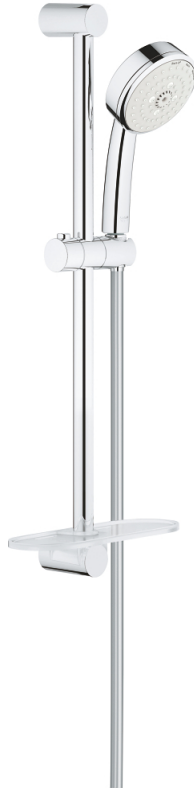

27 929 002 TEMPESTA COSMOPOLITAN 100 SUIHKUTANKOSARJA KOLMELLA SUIHKUTUSTAVALLA

TUOTESELOSTE

- Colour: chrome
- Sisältää:
- käsisuihku (27 572)
- suihkutanko, 600 mm (27 521)
- Relaxflex-letku 1 750 mm 1/2" x 1/2" (28 154)
- GROHE EasyReach -hylly (27 596)
- GROHE DreamSpray -teknologia saa veden virtaamaan tasaisesti kaikista suuttimista
- GROHE LongLife viimeistely
- GROHE SpeedClean-kalkinpoistojärjestelmä
- Inner WaterGuide - eristys suojaa pinnan kuumenemiselta
- Soveltuu läpivirtauslämmittimelle
- Vähimmäispaine 1,0 baaria