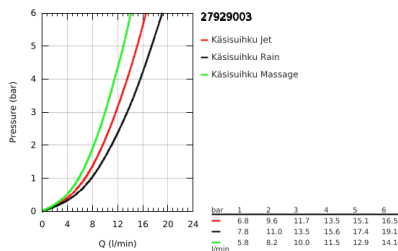

## 27 929 003 TEMPESTA CUBE 110 SUIHKUTANKOSARJA KOLMELLA SUIHKUTUSTAVALLA

### TUOTESELOSTE

- Colour: chrome
- Sisältää:
  - hand shower Tempesta Cube 110 (27 572)
  - Suihkutustapaa: Jet, Rain, Massage
  - max. virtaama (3 bar): 13.5 l/min
  - Suihkutanko, 600 mm (27 523)
  - Relaxaflex-letku 1 750 mm 1/2" x 1/2" (28 154)
  - GROHE EasyReach tray (26 770)
- GROHE SmartSwitch - kierrä ohjainta helposti nauttiaksesi haluamastasi suihkuvaihtoehdosta.
- GROHE DreamSpray -teknologia saa veden virtaamaan tasaisesti kaikista suuttimista
- GROHE LongLife viimeistely
- Flexible Installation - (säädettyvä yläkiinnike olemassa oleviin porausreikiin)
- säädettyvä liukusäädin (käännä ja liuuta suihkuteline)
- GROHE SpeedClean-kalkinpoistojärjestelmä
- Inner WaterGuide - eristys suojaa pinnan kuumenemiselta
- ShockProof-siikonirengas ehkäisee vauriot suihkun pudotessa
- Vähimmäispaine 1,0 baaria
- Soveltuu läpivirtauslämmittimelle
- Professional Edition