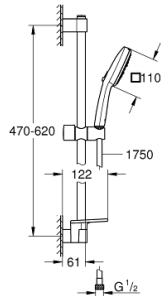

## 27 929 003 TEMPESTA CUBE 110 SUIHKUTANKOSARJA KOLMELLA SUIHKUTUSTAVALLA

### TUOTESELOSTE

- Colour: chrome
- Sisältää:
  - hand shower Tempesta Cube 110 (27 572)
  - Suihkutustapaa: Jet, Rain, Massage
  - max. virtaama (3 bar): 13.5 l/min
  - Suihkutanko, 600 mm (27 523)
  - Relaxaflex-letku 1 750 mm 1/2" x 1/2" (28 154)
  - GROHE EasyReach tray (26 770)
- GROHE SmartSwitch - kierrä ohjainta helposti nauttiaksesi haluamastasi suihkuvaihtoehdosta.
- GROHE DreamSpray -teknologia saa veden virtaamaan tasaisesti kaikista suuttimista
- GROHE LongLife viimeistely
- Flexible Installation - (säädettyvä yläkiinnike olemassa oleviin porausreikiin)
- säädettyvä liukusäädin (käännä ja liuuta suihkuteline)
- GROHE SpeedClean-kalkinpoistojärjestelmä
- Inner WaterGuide - eristys suojaa pinnan kuumenemiselta
- ShockProof-siikonirengas ehkäisee vauriot suihkun pudotessa
- Vähimmäispaine 1,0 baaria
- Soveltuu läpivirtauslämmittimelle
- Professional Edition