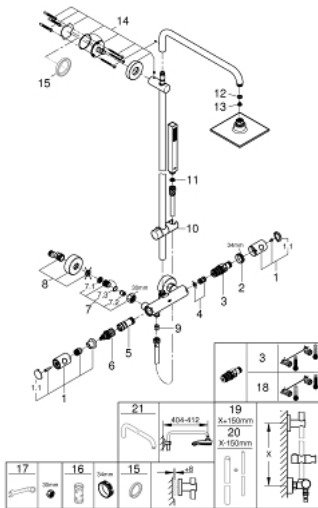

27 932 000 EUPHORIA SYSTEM 150 SUIHKUJÄRJESTELMÄ TERMOSTAATTISEKOITTIMELLA SEINÄASENNUKSEEN

VARAOSAT, heinäkuuta 2017 – now

- 1: Kahva 1/2" (Tilausno. 47984000)
- 1.1: Huuhtelupainike (Tilausno. 6458500M)
- 2: Asennusrenkas (Tilausno. 47743000)
- 3: Thermostatic compact cartridge 1/2" (Tilausno. 47439000)
- 4: Puskuri (Tilausno. 47398000)
- 5: Veden virtaus (Tilausno. 47751000)
- 6: Aquadimmer (Tilausno. 12433000)
- 7: Yksisuuntaventtiili 1/2" (Tilausno. 47189000)
- 7.1: Roskasiivilä (Tilausno. 0726400M)
- 7.2: Yksisuuntaventtiili 1/2" (Tilausno. 08565000)
- 7.3: O-renkas Ø 17 x Ø 2 (Tilausno. 0305500M)
- 8: Epäkeskoliitin (Tilausno. 12662000)
- 9: Yksisuuntaventtiili 1/2" (Tilausno. 08565000)
- 10: Liukuosa (Tilausno. 12140000)
- 11: Poistovesikaivo (Tilausno. 0700200M)
- 12: Kuitutiiviste Ø 18,5 x Ø 12 x 2 (Tilausno. 0138900M)
- 13: Poistovesikaivo (Tilausno. 0676800M)
- 14: Suihkutangon pidike (Tilausno. 48279000)
- 15: Seinäkiinnikkeen korotuspala
(Tilausno. 27180000)*
- 16: Holkkiavain (Tilausno. 19332000)*
- 17: Erikoiskiristin (Tilausno. 19377000)*
- 18: GROHE TurboStat cartridge 1/2" (Tilausno. 47175000)*
- 19: Suihkujärjestelmän putki jälkiasennukseen (Tilausno. 48053000)*
- 20: Suihkujärjestelmän putki jälkiasennukseen (Tilausno. 48054000)*
- 21: Suihkuvarsi suihkujärjestelmiin (Tilausno. 14047000)*