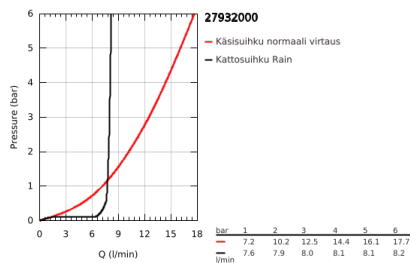

27 932 000 EUPHORIA SYSTEM 150 SUIHKUJÄRJESTELMÄ TERMOSTAATTISEKOITTIMELLA SEINÄASENNUKSEEN

TUOTESELOSTE

- Colour: chrome
- Sisältää:
- Vaakasuora kääntyvä 450 mm suihkuvarsi
- Termostaatti Aquadimmer vaihtimella.
- Mahdollistaa vaihdon tuotteeseen:
- Suihkukuvio: Rain
- pääsuihku Euphoria Cube 150 (27 705 000)
- maximum flow rate (at 3 bar): 8 l/min
- Varustettu pallonivelellä, kiertokulma $\pm 12^\circ$
- Käsisuihku Euphoria Cube Stick (27 698 000)
- maximum flow rate (at 3 bar): 12.5 l/min
- Säädettävä korkeus käsisuihkulle liukuelementin avulla
- Silverflex suihkuletku 1750 mm 1/2" x 1/2" (28 388)
- maximum flow rate system (at 3 bar): 12.5 l/min
- GROHE TurboStat kompakti patruuna vaha lämpöelementillä
- GROHE EcoJoy-teknologia pienempään vedenkulutukseen ja täydelliseen suihkuun
- GROHE SafeStop lämpötilan rajoitus (38 °C)
- GROHE SafeStop Plus vaihtoehtoinen 43°C lämpötilarajoitin
- GROHE DreamSpray -teknologia saa veden virtaamaan tasaisesti kaikista suuttimista
- GROHE LongLife viimeistely
- GROHE SpeedClean-kalkinpoistojärjestelmä
- Inner WaterGuide - eristys suojaa pinnan kuumenemiselta
- TwistStop estää suihkuletkun kiertymistä
- Yhteensopiva suorälämmittimen kanssa jossa on vähintään 18 kW/h
- minimum flow rate 5 l/min.
- Valinnainen lisäosa: GROHE EasyReach saippuateline (26 362 LN0), ostettavana erikseen