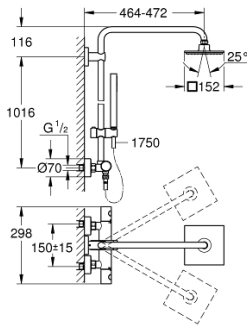

27 932 000 EUPHORIA SYSTEM 150 SUIHKUJÄRJESTELMÄ TERMOSTAATTISEKOITTIMELLA SEINÄASENNUKSEEN

TUOTESELOSTE

- Colour: chrome
- Sisältää:
- Vaakasuora kääntyvä 450 mm suihkuvarsi
- Termostaatti Aquadimmer vaihtimella.
- Mahdollistaa vaihdon tuotteeseen:
- Suihkukuvio: Rain
- pääsuihku Euphoria Cube 150 (27 705 000)
- maximum flow rate (at 3 bar): 8 l/min
- Varustettu pallonivelellä, kiertokulma $\pm 12^\circ$
- Käsisuihku Euphoria Cube Stick (27 698 000)
- maximum flow rate (at 3 bar): 12.5 l/min
- Säädettävä korkeus käsisuihkulle liukuelementin avulla
- Silverflex suihkuletku 1750 mm 1/2" x 1/2" (28 388)
- maximum flow rate system (at 3 bar): 12.5 l/min
- GROHE TurboStat kompakti patruuna vaha lämpöelementillä
- GROHE EcoJoy-teknologia pienempään vedenkulutukseen ja täydelliseen suihkuun
- GROHE SafeStop lämpötilan rajoitus (38 °C)
- GROHE SafeStop Plus vaihtoehtoinen 43°C lämpötilarajoitin
- GROHE DreamSpray -teknologia saa veden virtaamaan tasaisesti kaikista suuttimista
- GROHE LongLife viimeistely
- GROHE SpeedClean-kalkinpoistojärjestelmä
- Inner WaterGuide - eristys suojaa pinnan kuumenemiselta
- TwistStop estää suihkuletkun kiertymistä
- Yhteensopiva suorälämmittimen kanssa jossa on vähintään 18 kW/h
- minimum flow rate 5 l/min.
- Valinnainen lisäosa: GROHE EasyReach saippuateline (26 362 LN0), ostettavana erikseen