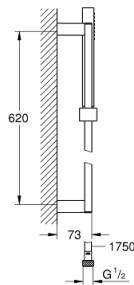

27 936 000 EUPHORIA CUBE SUIHKUSETTI

TUOTESELOSTE

- Colour: chrome
- Sisältää:
 - käsisuihku (27 698 000)
 - suihkutanko 600 mm (27 892 000)
 - Silverflex suihkuletku 1750 mm 1/2" x 1/2" (28 388)
- GROHE DreamSpray -teknologia saa veden virtaamaan tasaisesti kaikista suuttimista
- GROHE LongLife viimeistely
- GROHE SpeedClean-kalkinpoistojärjestelmä
- Inner WaterGuide - eristys suojaa pinnan kuumenemiselta
- Soveltuu läpivirtauslämmittimelle
- Vähimmäispaine 1,0 baaria

27 936 000 EUPHORIA CUBE SUIHKUSETTI

VARAOSAT, maaliskuuta 2012 – now

1: Liukuosa (Tilausno. 48180000)

2: Suihkutangon pidike (Tilausno. 48179000)

3: Poistovesikaivo (Tilausno. 0700200M)

4: Seinäkiinnikkeen korotuspala