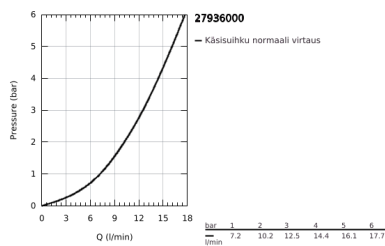

27 936 000 EUPHORIA CUBE SUIHKUSETTI

TUOTESELOSTE

- Colour: chrome
- Sisältää:
 - käsisuihku (27 698 000)
 - suihkutanko 600 mm (27 892 000)
 - Silverflex suihkuletku 1750 mm 1/2" x 1/2" (28 388)
- GROHE DreamSpray -teknologia saa veden virtaamaan tasaisesti kaikista suuttimista
- GROHE LongLife viimeistely
- GROHE SpeedClean-kalkinpoistojärjestelmä
- Inner WaterGuide - eristys suojaa pinnan kuumenemiselta
- Soveltuu läpivirtauslämmittimelle
- Vähimmäispaine 1,0 baaria