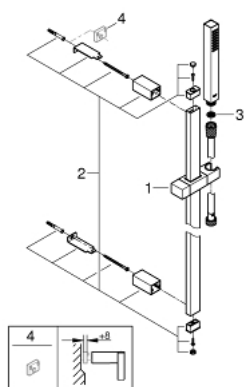

27 936 000 EUPHORIA CUBE SUIHKUSETTI

TUOTESELOSTE

- Colour: chrome
- Sisältää:
 - käsisuihku (27 698 000)
 - suihkutanko 600 mm (27 892 000)
 - Silverflex suihkuletku 1750 mm 1/2" x 1/2" (28 388)
- GROHE DreamSpray -teknologia saa veden virtaamaan tasaisesti kaikista suuttimista
- GROHE LongLife viimeistely
- GROHE SpeedClean-kalkinpoistojärjestelmä
- Inner WaterGuide - eristys suojaa pinnan kuumenemiselta
- Soveltuu läpivirtauslämmittimelle
- Vähimmäispaine 1,0 baaria

27 936 000 EUPHORIA CUBE SUIHKUSETTI

VARAOSAT, maaliskuuta 2012 – now

1: Liukuosa (Tilausno. 48180000)

2: Suihkutangon pidike (Tilausno. 48179000)

3: Poistovesikaivo (Tilausno. 0700200M)

4: Seinäkiinnikkeen korotuspala