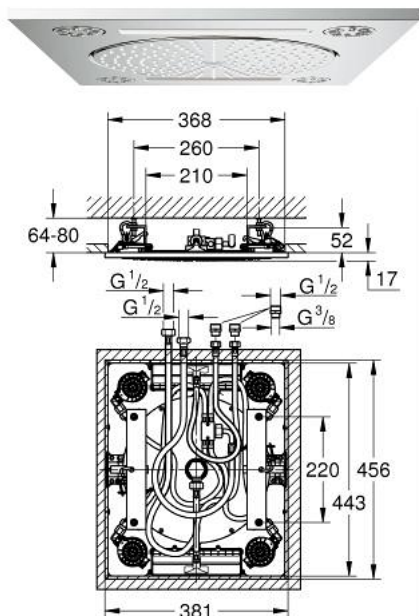

27 939 001 RAINSHOWER F-SERIES 15" KATTOSUIHKU 3 SUIHKUTUSTAPAA

TUOTESELOSTE

- Colour: chrome
- Suihkutustapaa: Rain, Bokoma Spray, Waterfall ja yhdistelmät
- 381 mm (leveys) x 17 mm (korkeus) x 456 mm (syvyys)
- materiaali: metalli
- GROHE DreamSpray -teknologia saa veden virtaamaan tasaisesti kaikista suuttimista
- GROHE LongLife viimeistely
- GROHE XL Waterfall erityisleveä putoussuihku
- GROHE SpeedClean-kalkinpoistojärjestelmä
- Yksittäisen suihkun virtaama 3:lla baarilla:
- 1 x Rain-suihku 300 mm: noin 20 l/min
- 2 x XL Waterfall: 1 x Waterfall 20 l, 2 x Waterfall 32 l/min
- 4 x Bokoma Spray säätökulmalla 20°: 20 l/min
- Pääsuihkua on ohjattava 4 virtausaukolla

Pure Freude
an Wasser

27 939 001 RAINSHOWER F-SERIES 15" KATTOSUIHKU 3 SUIHKUTUSTAPAA

VARAOSAT, maaliskuuta 2012 – now

1: Poistovesikaivo (Tilausno. 48007000)

2: Poistovesikaivo (Tilausno. 47135000)

3: Spray face (Tilausno. 48348000)