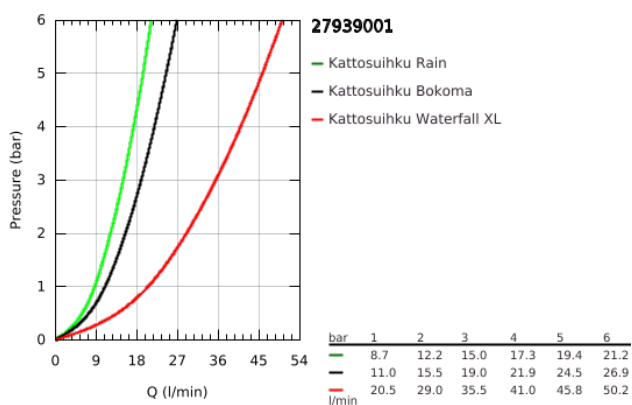

27 939 001 RAINSHOWER F-SERIES 15" KATTOSUIHKU 3 SUIHKUTUSTAPAA

TUOTESELOSTE

- Colour: chrome
- Suihkutustapaa: Rain, Bokoma Spray, Waterfall ja yhdistelmät
- 381 mm (leveys) x 17 mm (korkeus) x 456 mm (syvyys)
- materiaali: metalli
- GROHE DreamSpray -teknologia saa veden virtaamaan tasaisesti kaikista suuttimista
- GROHE LongLife viimeistely
- GROHE XL Waterfall erityisleveä putoussuihku
- GROHE SpeedClean-kalkinpoistojärjestelmä
- Yksittäisen suihkun virtaama 3:lla baarilla:
- 1 x Rain-suihku 300 mm: noin 20 l/min
- 2 x XL Waterfall: 1 x Waterfall 20 l, 2 x Waterfall 32 l/min
- 4 x Bokoma Spray säätökulmalla 20°: 20 l/min
- Pääsuihkua on ohjattava 4 virtausaukolla