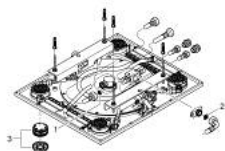

27 939 001 RAINSHOWER F-SERIES 15" KATTOSUIHKU 3 SUIHKUTUSTAPAA

TUOTESELOSTE

- Colour: chrome
- Suihkutustapaa: Rain, Bokoma Spray, Waterfall ja yhdistelmät
- 381 mm (leveys) x 17 mm (korkeus) x 456 mm (syvyys)
- materiaali: metalli
- GROHE DreamSpray -teknologia saa veden virtaamaan tasaisesti kaikista suuttimista
- GROHE LongLife viimeistely
- GROHE XL Waterfall erityisleveä putoussuihku
- GROHE SpeedClean-kalkinpoistojärjestelmä
- Yksittäisen suihkun virtaama 3:lla baarilla:
- 1 x Rain-suihku 300 mm: noin 20 l/min
- 2 x XL Waterfall: 1 x Waterfall 20 l, 2 x Waterfall 32 l/min
- 4 x Bokoma Spray säätökulmalla 20°: 20 l/min
- Pääsuihkua on ohjattava 4 virtausaukolla

Pure Freude
an Wasser

27 939 001 RAINSHOWER F-SERIES 15" KATTOSUIHKU 3 SUIHKUTUSTAPAA

VARAOSAT, maaliskuuta 2012 – now

1: Poistovesikaivo (Tilausno. 48007000)

2: Poistovesikaivo (Tilausno. 47135000)

3: Spray face (Tilausno. 48348000)