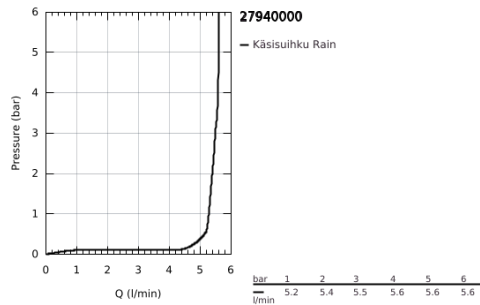

27 940 000 VITALIO START 100 KÄSISUIHKU 1 SUIHKUTUSTAPA

TUOTESELOSTE

- Colour: chrome
- Suihkukuvio: Rain
- 5.7 l/min. virtauksenrajoitin
- GROHE DreamSpray -teknologia saa veden virtaamaan tasaisesti kaikista suuttimista
- GROHE LongLife viimeistely
- GROHE SpeedClean-kalkinpoistojärjestelmä
- Inner WaterGuide - eristys suojaa pinnan kuumenemiselta
- ShockProof-silikonirengas ehkäisee vauriot suihkun pudotessa
- Soveltuu läpivirtauslämmittimelle
- Universaali kiinnitysjärjestelmä, sopii tavallisiin suihkuletkuihin
- Vähimmäispaine 1,0 baaria
- 5-värinen pakkaus