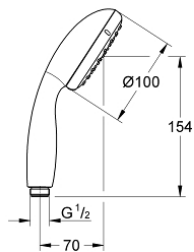

27 940 000 VITALIO START 100 KÄSISUIHKU 1 SUIHKUTUSTAPA

TUOTESELOSTE

- Colour: chrome
- Suihkukuvio: Rain
- 5.7 l/min. virtauksenrajoitin
- GROHE DreamSpray -teknologia saa veden virtaamaan tasaisesti kaikista suuttimista
- GROHE LongLife viimeistely
- GROHE SpeedClean-kalkinpoistojärjestelmä
- Inner WaterGuide - eristys suojaa pinnan kuumenemiselta
- ShockProof-silikonirengas ehkäisee vauriot suihkun pudotessa
- Soveltuu läpivirtauslämmittimelle
- Universaali kiinnitysjärjestelmä, sopii tavallisiin suihkuletkuihin
- Vähimmäispaine 1,0 baaria
- 5-värinen pakkaus