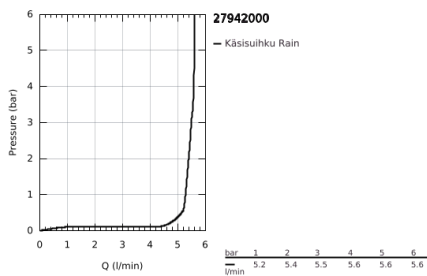

27 942 000 VITALIO START 100 SUIHKUTANKOSARJA YHDELLÄ SUIHKUTUSTAVALLA

TUOTESELOSTE

- Colour: chrome
- Sisältää:
- Vitalio Start -käsisuihku (27 940 000)
- suihkutanko Vitalio Universal 600 mm (27 724)
- Vitalio Trend -suihkuletku 1750 mm 1/2" x 1/2" (28 742)
- GROHE EcoJoy 5.7 l/min. virtausrajoitin
- GROHE DreamSpray -teknologia saa veden virtaamaan tasaisesti kaikista suuttimista
- GROHE LongLife viimeistely
- Flexible Installation - (säädettyvä yläkiinnike olemassa oleviin porausreikiin)
- GROHE SpeedClean-kalkinpoistojärjestelmä
- Inner WaterGuide - eristys suojaa pinnan kuumenemiselta
- ShockProof-siikkonirengas ehkäisee vauriot suihkun pudotessa
- Soveltuu läpivirtauslämmittimelle
- Vähimmäispaine 1,0 baaria
- suitable for screwing (including screws and dowels) or gluing (GROHE QuickGlue S2 41 245 000 sold separately)
- max. kantavuus 20 kg
- määritetty kantavuus on voimassa vain staattiselle (hitaasti kohdistuvalle) kuormitukselle
- 5-värinen pakkaus