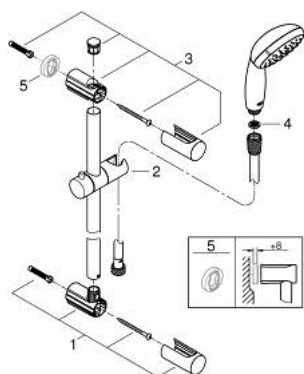

27 942 000 VITALIO START 100 SUIHKUTANKOSARJA YHDELLÄ SUIHKUTUSTAVALLA

TUOTESELOSTE

- Colour: chrome
- Sisältää:
- Vitalio Start -käsisuihku (27 940 000)
- suihkutanko Vitalio Universal 600 mm (27 724)
- Vitalio Trend -suihkuletku 1750 mm 1/2" x 1/2" (28 742)
- GROHE EcoJoy 5.7 l/min. virtausrajoitin
- GROHE DreamSpray -teknologia saa veden virtaamaan tasaisesti kaikista suuttimista
- GROHE LongLife viimeistely
- Flexible Installation - (säädettyvä yläkiinnike olemassa oleviin porausreikiin)
- GROHE SpeedClean-kalkinpoistojärjestelmä
- Inner WaterGuide - eristys suojaa pinnan kuumenemiselta
- ShockProof-siikkonirengas ehkäisee vauriot suihkun pudotessa
- Soveltuu läpivirtauslämmittimelle
- Vähimmäispaine 1,0 baaria
- suitable for screwing (including screws and dowels) or gluing (GROHE QuickGlue S2 41 245 000 sold separately)
- max. kantavuus 20 kg
- määritetty kantavuus on voimassa vain staattiselle (hitaasti kohdistuvalle) kuormitukselle
- 5-värinen pakkaus

27 942 000 VITALIO START 100 SUIHKUTANKOSARJA YHDELLÄ SUIHKUTUSTAVALLA

VARAOSAT, huhtikuuta 2012 – now

1: Suihkutangon pidike (Tilausnro. 48095000)

2: Liukuosa (Tilausnro. 12140000)

3: Suihkutangon pidike (Tilausnro. 48097000)