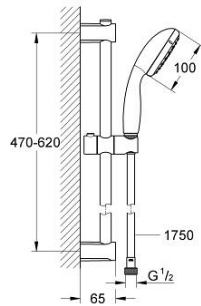

27 942 000 VITALIO START 100 SUIHKUTANKOSARJA YHDELLÄ SUIHKUTUSTAVALLA

TUOTESELOSTE

- Colour: chrome
- Sisältää:
- Vitalio Start -käsisuihku (27 940 000)
- suihkutanko Vitalio Universal 600 mm (27 724)
- Vitalio Trend -suihkuletku 1750 mm 1/2" x 1/2" (28 742)
- GROHE EcoJoy 5.7 l/min. virtausrajoitin
- GROHE DreamSpray -teknologia saa veden virtaamaan tasaisesti kaikista suuttimista
- GROHE LongLife viimeistely
- Flexible Installation - (säädettyvä yläkiinnike olemassa oleviin porausreikiin)
- GROHE SpeedClean-kalkinpoistojärjestelmä
- Inner WaterGuide - eristys suojaa pinnan kuumenemiselta
- ShockProof-siikkonirengas ehkäisee vauriot suihkun pudotessa
- Soveltuu läpivirtauslämmittimelle
- Vähimmäispaine 1,0 baaria
- suitable for screwing (including screws and dowels) or gluing (GROHE QuickGlue S2 41 245 000 sold separately)
- max. kantavuus 20 kg
- määritetty kantavuus on voimassa vain staattiselle (hitaasti kohdistuvalle) kuormitukselle
- 5-värinen pakkaus

27 942 000 VITALIO START 100 SUIHKUTANKOSARJA YHDELLÄ SUIHKUTUSTAVALLA

VARAOSAT, huhtikuuta 2012 – now

1: Suihkutangon pidike (Tilausnro. 48095000)

2: Liukuosa (Tilausnro. 12140000)

3: Suihkutangon pidike (Tilausnro. 48097000)