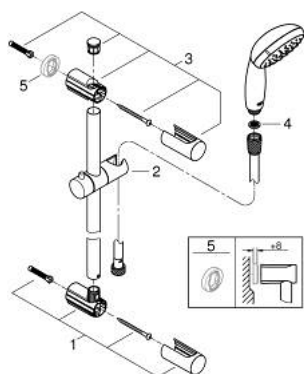

27 943 000 VITALIO START 100 SUIHKUTANKOSARJA YHDELLÄ SUIHKUTUSTAVALLA

TUOTESELOSTE

- Colour: chrome
- Sisältää:
 - Vitalio Start -käsisuihku (27 941 000)
 - suihkutanko Vitalio Universal 600 mm (27 724)
 - VitalioFlex Trend -suihkuletku 1750 mm (28 742 000)
- GROHE EcoJoy 5.7 l/min. virtausrajoitin
- GROHE DreamSpray -teknologia saa veden virtaamaan tasaisesti kaikista suuttimista
- GROHE LongLife viimeistely
- Flexible Installation - (säädettävä yläkiinnike olemassa oleviin porausreikiin)
- GROHE SpeedClean-kalkinpoistojärjestelmä
- Inner WaterGuide - eristys suojaa pinnan kuumenemiselta
- ShockProof-siikonirengas ehkäisee vauriot suihkun pudotessa
- suitable for screwing (including screws and dowels) or gluing (GROHE QuickGlue S2 41 245 000 sold separately)
- max. kantavuus 20 kg
- määritetty kantavuus on voimassa vain staattiselle (hitaasti kohdistuvalle) kuormitukselle
- Soveltuu läpivirtauslämmittimelle
- Vähimmäispaine 1,0 baaria
- 5 colour packaging with product window

27 943 000 VITALIO START 100 SUIHKUTANKOSARJA YHDELLÄ SUIHKUTUSTAVALLA

VARAOSAT, huhtikuuta 2012 – now

1: Suihkutangon pidike (Tilausno. 48095000)

2: Liukuosa (Tilausno. 12140000)

3: Suihkutangon pidike (Tilausno. 48097000)