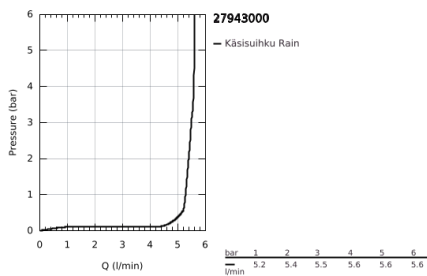

27 943 000 VITALIO START 100 SUIHKUTANKOSARJA YHDELLÄ SUIHKUTUSTAVALLA

TUOTESELOSTE

- Colour: chrome
- Sisältää:
 - Vitalio Start -käsisuihku (27 941 000)
 - suihkutanko Vitalio Universal 600 mm (27 724)
 - VitalioFlex Trend -suihkuletku 1750 mm (28 742 000)
- GROHE EcoJoy 5.7 l/min. virtausrajoitin
- GROHE DreamSpray -teknologia saa veden virtaamaan tasaisesti kaikista suuttimista
- GROHE LongLife viimeistely
- Flexible Installation - (säädettävä yläkiinnike olemassa oleviin porausreikiin)
- GROHE SpeedClean-kalkinpoistojärjestelmä
- Inner WaterGuide - eristys suojaa pinnan kuumenemiselta
- ShockProof-siikonirengas ehkäisee vauriot suihkun pudotessa
- suitable for screwing (including screws and dowels) or gluing (GROHE QuickGlue S2 41 245 000 sold separately)
- max. kantavuus 20 kg
- määritetty kantavuus on voimassa vain staattiselle (hitaasti kohdistuvalle) kuormitukselle
- Soveltuu läpivirtauslämmittimelle
- Vähimmäispaine 1,0 baaria
- 5 colour packaging with product window