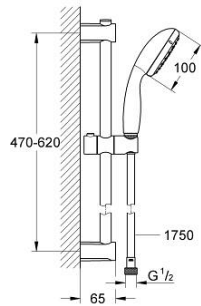

27 943 000 VITALIO START 100 SUIHKUTANKOSARJA YHDELLÄ SUIHKUTUSTAVALLA

TUOTESELOSTE

- Colour: chrome
- Sisältää:
 - Vitalio Start -käsisuihku (27 941 000)
 - suihkutanko Vitalio Universal 600 mm (27 724)
 - VitalioFlex Trend -suihkuletku 1750 mm (28 742 000)
- GROHE EcoJoy 5.7 l/min. virtausrajoitin
- GROHE DreamSpray -teknologia saa veden virtaamaan tasaisesti kaikista suuttimista
- GROHE LongLife viimeistely
- Flexible Installation - (säädettävä yläkiinnike olemassa oleviin porausreikiin)
- GROHE SpeedClean-kalkinpoistojärjestelmä
- Inner WaterGuide - eristys suojaa pinnan kuumenemiselta
- ShockProof-siikonirengas ehkäisee vauriot suihkun pudotessa
- suitable for screwing (including screws and dowels) or gluing (GROHE QuickGlue S2 41 245 000 sold separately)
- max. kantavuus 20 kg
- määritetty kantavuus on voimassa vain staattiselle (hitaasti kohdistuvalle) kuormitukselle
- Soveltuu läpivirtauslämmittimelle
- Vähimmäispaine 1,0 baaria
- 5 colour packaging with product window

27 943 000 VITALIO START 100 SUIHKUTANKOSARJA YHDELLÄ SUIHKUTUSTAVALLA

VARAOSAT, huhtikuuta 2012 – now

1: Suihkutangon pidike (Tilausno. 48095000)

2: Liukuosa (Tilausno. 12140000)

3: Suihkutangon pidike (Tilausno. 48097000)