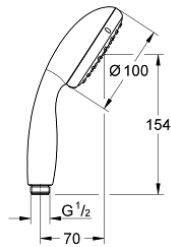

27 946 000 VITALIO START 100 KÄSISUIHKU KAHELLA SUIHKUTUSTAVALLA

TUOTESELOSTE

- Colour: chrome
- Kolme suihkutustapaa: Rain, Jet
- 5.7 l/min. virtauksenrajoitin
- GROHE DreamSpray -teknologia saa veden virtaamaan tasaisesti kaikista suuttimista
- GROHE LongLife viimeistely
- GROHE SpeedClean-kalkinpoistojärjestelmä
- Inner WaterGuide - eristys suojaa pinnan kuumenemiselta
- ShockProof-silikonirengas ehkäisee vauriot suihkun pudotessa
- Universaali kiinnitysjärjestelmä, sopii tavallisiin suihkuletkuihin
- Vähimmäispaine 1,0 baaria
- 5-värinen pakkaus