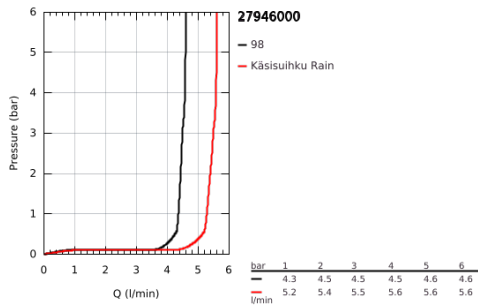

27 946 000 VITALIO START 100 KÄSISUIHKU KAHELLA SUIHKUTUSTAVALLA

TUOTESELOSTE

- Colour: chrome
- Kolme suihkutustapaa: Rain, Jet
- 5.7 l/min. virtauksenrajoitin
- GROHE DreamSpray -teknologia saa veden virtaamaan tasaisesti kaikista suuttimista
- GROHE LongLife viimeistely
- GROHE SpeedClean-kalkinpoistojärjestelmä
- Inner WaterGuide - eristys suojaa pinnan kuumenemiselta
- ShockProof-silikonirengas ehkäisee vauriot suihkun pudotessa
- Universaali kiinnitysjärjestelmä, sopii tavallisiin suihkuletkuihin
- Vähimmäispaine 1,0 baaria
- 5-värinen pakkaus