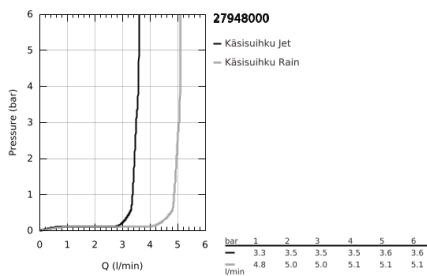

27 948 000 VITALIO START 100 SUIHKUTANKOSARJA KAHELLE SUIHKUTUSTAVALLA

TUOTESELOSTE

- Colour: chrome
- Sisältää:
- Vitalio Start 110 hand shower 2 sprays (27 946)
- suihkutanko Vitalio Universal 600 mm (27 724)
- Vitalio Trend -suihkuletku 1750 mm 1/2" x 1/2" (28 742)
- GROHE EcoJoy 5.7 l/min. virtauksenrajoitin
- GROHE DreamSpray -teknologia saa veden virtaamaan tasaisesti kaikista suuttimista
- GROHE LongLife viimeistely
- Flexible Installation - (säädettävä yläkiinnike olemassa oleviin porausreikiin)
- GROHE SpeedClean-kalkinpoistojärjestelmä
- Inner WaterGuide - eristys suojaa pinnan kuumenemiselta
- ShockProof-siikkonirengas ehkäisee vauriot suihkun pudotessa
- suitable for screwing (including screws and dowels) or gluing (GROHE QuickGlue S2 41 245 000 sold separately)
- määritetty kantavuus on voimassa vain staattiselle (hitaasti kohdistuvalle) kuormitukselle
- max. kantavuus 20 kg
- Soveltuu läpivirtauslämmittimelle
- Vähimmäispaine 1,0 baaria
- 5-värinen pakkaus