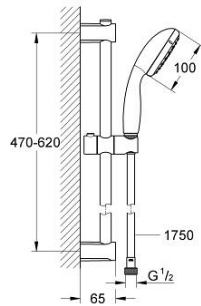

27 948 000 VITALIO START 100 SUIHKUTANKOSARJA KAHELLE SUIHKUTUSTAVALLA

TUOTESELOSTE

- Colour: chrome
- Sisältää:
- Vitalio Start 110 hand shower 2 sprays (27 946)
- suihkutanko Vitalio Universal 600 mm (27 724)
- Vitalio Trend -suihkuletku 1750 mm 1/2" x 1/2" (28 742)
- GROHE EcoJoy 5.7 l/min. virtauksenrajoitin
- GROHE DreamSpray -teknologia saa veden virtaamaan tasaisesti kaikista suuttimista
- GROHE LongLife viimeistely
- Flexible Installation - (säädettävä yläkiinnike olemassa oleviin porausreikiin)
- GROHE SpeedClean-kalkinpoistojärjestelmä
- Inner WaterGuide - eristys suojaa pinnan kuumenemiselta
- ShockProof-siikkonirengas ehkäisee vauriot suihkun pudotessa
- suitable for screwing (including screws and dowels) or gluing (GROHE QuickGlue S2 41 245 000 sold separately)
- määritetty kantavuus on voimassa vain staattiselle (hitaasti kohdistuvalle) kuormitukselle
- max. kantavuus 20 kg
- Soveltuu läpivirtauslämmittimelle
- Vähimmäispaine 1,0 baaria
- 5-värinen pakkaus

27 948 000 VITALIO START 100 SUIHKUTANKOSARJA KAHELLE SUIHKUTUSTAVALLA

VARAOSAT, maaliskuuta 2012 – now

1: Suihkutangon pidike (Tilausnro. 48095000)

2: Liukuosa (Tilausnro. 12140000)

3: Suihkutangon pidike (Tilausnro. 48097000)