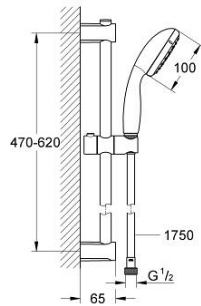

27 949 000 VITALIO START 100 SUIHKUTANKOSARJA KAHELLE SUIHKUTUSTAVALLA

TUOTESELOSTE

- Colour: chrome
- Sisältää:
- Vitalio Start -käsisuihku (27 947 000)
- suihkutanko Vitalio Universal 600 mm (27 724)
- VitalioFlex Trend -suihkuletku 1750 mm (28 742 000)
- GROHE EcoJoy 5.7 l/min. virtausrajoitin
- GROHE DreamSpray -teknologia saa veden virtaamaan tasaisesti kaikista suuttimista
- GROHE LongLife viimeistely
- Flexible Installation - (säädettävä yläkiinnike olemassa oleviin porausreikiin)
- GROHE SpeedClean-kalkinpoistojärjestelmä
- Inner WaterGuide - eristys suojaa pinnan kuumenemiselta
- ShockProof-siikonirengas ehkäisee vauriot suihkun pudotessa
- suitable for screwing (including screws and dowels) or gluing (GROHE QuickGlue S2 41 245 000 sold separately)
- max. kantavuus 20 kg
- määritetty kantavuus on voimassa vain staattiselle (hitaasti kohdistuvalle) kuormitukselle
- Soveltuu läpivirtauslämmittimelle
- Vähimmäispaine 1,0 baaria
- 5 colour packaging with product window

27 949 000 VITALIO START 100 SUIHKUTANKOSARJA KAHELLE SUIHKUTUSTAVALLA

VARAOSAT, maaliskuuta 2012 – now

1: Suihkutangon pidike (Tilausno. 48095000)

2: Liukuosa (Tilausno. 12140000)

3: Suihkutangon pidike (Tilausno. 48097000)