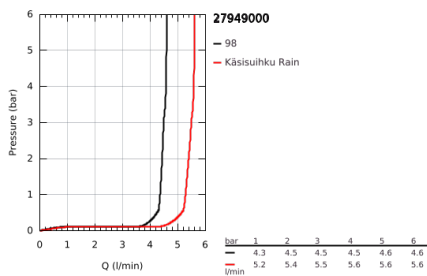

27 949 000 VITALIO START 100 SUIHKUTANKOSARJA KAHELLE SUIHKUTUSTAVALLA

TUOTESELOSTE

- Colour: chrome
- Sisältää:
- Vitalio Start -käsisuihku (27 947 000)
- suihkutanko Vitalio Universal 600 mm (27 724)
- VitalioFlex Trend -suihkuletku 1750 mm (28 742 000)
- GROHE EcoJoy 5.7 l/min. virtausrajoitin
- GROHE DreamSpray -teknologia saa veden virtaamaan tasaisesti kaikista suuttimista
- GROHE LongLife viimeistely
- Flexible Installation - (säädettävä yläkiinnike olemassa oleviin porausreikiin)
- GROHE SpeedClean-kalkinpoistojärjestelmä
- Inner WaterGuide - eristys suojaa pinnan kuumenemiselta
- ShockProof-siikonirengas ehkäisee vauriot suihkun pudotessa
- suitable for screwing (including screws and dowels) or gluing (GROHE QuickGlue S2 41 245 000 sold separately)
- max. kantavuus 20 kg
- määritetty kantavuus on voimassa vain staattiselle (hitaasti kohdistuvalle) kuormitukselle
- Soveltuu läpivirtauslämmittimelle
- Vähimmäispaine 1,0 baaria
- 5 colour packaging with product window