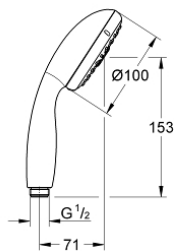

27 953 000 VITALIO START 100 KÄSISUIHKU KOLMELLA SUIHKUTUSTAVALLA

TUOTESELOSTE

- Colour: chrome
- Suihkutustapaa: GROHE Rain O², Rain, Massage
- 9,5 l/min -virtauksenrajoitin
- GROHE DreamSpray -teknologia saa veden virtaamaan tasaisesti kaikista suuttimista
- GROHE LongLife viimeistely
- GROHE SpeedClean-kalkinpoistojärjestelmä
- Inner WaterGuide - eristys suojaa pinnan kuumenemiselta
- ShockProof-silikonirengas ehkäisee vauriot suihkun pudotessa
- Soveltuu läpivirtauslämmittimelle
- Universaali kiinnitysjärjestelmä, sopii tavallisiin suihkuletkuihin
- 5 colour packaging with product window