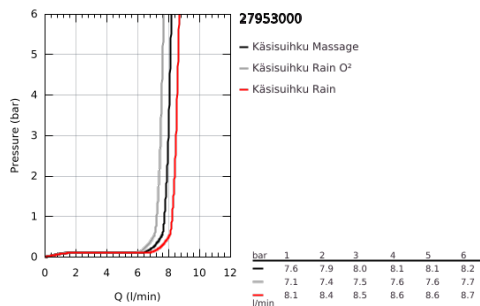

27 953 000 VITALIO START 100 KÄSISUIHKU KOLMELLA SUIHKUTUSTAVALLA

TUOTESELOSTE

- Colour: chrome
- Suihkutustapaa: GROHE Rain O², Rain, Massage
- 9,5 l/min -virtauksenrajoitin
- GROHE DreamSpray -teknologia saa veden virtaamaan tasaisesti kaikista suuttimista
- GROHE LongLife viimeistely
- GROHE SpeedClean-kalkinpoistojärjestelmä
- Inner WaterGuide - eristys suojaa pinnan kuumenemiselta
- ShockProof-silikonirengas ehkäisee vauriot suihkun pudotessa
- Soveltuu läpivirtauslämmittimelle
- Universaali kiinnitysjärjestelmä, sopii tavallisiin suihkuletkuihin
- 5 colour packaging with product window