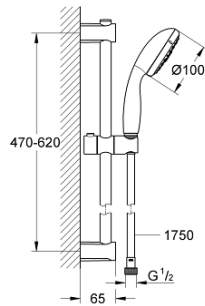

27 955 000 VITALIO START 100 SUIHKUTANKOSARJA KOLMELLA SUIHKUTUSTAVALLA

TUOTESELOSTE

- Colour: chrome
- Sisältää:
- Vitalio Start 100/3 -käsisuihku (27 953)
- suihkutanko Vitalio Universal 600 mm (27 724)
- VitalioFlex Trend -suihkuletku 1750 mm (28 742 000)
- GROHE EcoJoy 9,5 l/min -virtauksenrajoitin
- GROHE DreamSpray -teknologia saa veden virtaamaan tasaisesti kaikista suuttimista
- GROHE LongLife viimeistely
- Flexible Installation - (säädettävä yläkiinnike olemassa oleviin porausreikiin)
- GROHE SpeedClean-kalkinpoistojärjestelmä
- Inner WaterGuide - eristys suojaa pinnan kuumenemiselta
- ShockProof-siikonirengas ehkäisee vauriot suihkun pudotessa
- suitable for screwing (including screws and dowels) or gluing (GROHE QuickGlue S2 41 245 000 sold separately)
- max. kantavuus 20 kg
- määritetty kantavuus on voimassa vain staattiselle (hitaasti kohdistuvalle) kuormitukselle
- Soveltuu läpivirtauslämmittimelle
- 5 colour packaging with product window

27 955 000 VITALIO START 100 SUIHKUTANKOSARJA KOLMELLA SUIHKUTUSTAVALLA

VARAOSAT, lokakuuta 2013 – now

- 1: Suihkutangon pidike (Tilausnro. 48095000)
- 2: Liukuosa (Tilausnro. 12140000)
- 3: Suihkutangon pidike (Tilausnro. 48097000)
- 4: Poistovesikaivo (Tilausnro. 0700200M)