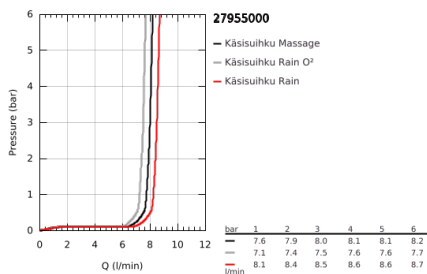

27 955 000 VITALIO START 100 SUIHKUTANKOSARJA KOLMELLA SUIHKUTUSTAVALLA

TUOTESELOSTE

- Colour: chrome
- Sisältää:
- Vitalio Start 100/3 -käsisuihku (27 953)
- suihkutanko Vitalio Universal 600 mm (27 724)
- VitalioFlex Trend -suihkuletku 1750 mm (28 742 000)
- GROHE EcoJoy 9,5 l/min -virtauksenrajoitin
- GROHE DreamSpray -teknologia saa veden virtaamaan tasaisesti kaikista suuttimista
- GROHE LongLife viimeistely
- Flexible Installation - (säädettävä yläkiinnike olemassa oleviin porausreikiin)
- GROHE SpeedClean-kalkinpoistojärjestelmä
- Inner WaterGuide - eristys suojaa pinnan kuumenemiselta
- ShockProof-siikonirengas ehkäisee vauriot suihkun pudotessa
- suitable for screwing (including screws and dowels) or gluing (GROHE QuickGlue S2 41 245 000 sold separately)
- max. kantavuus 20 kg
- määritetty kantavuus on voimassa vain staattiselle (hitaasti kohdistuvalle) kuormitukselle
- Soveltuu läpivirtauslämmittimelle
- 5 colour packaging with product window