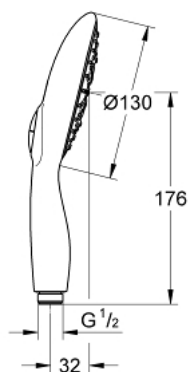

27 962 000 **POWER&SOUL 130 KÄSISUIHKU 4+ SUIHKUA**

TUOTESELOSTE

- Colour: chrome
- Suihkutustapaa: GROHE Rain O², Rain, Bokoma Spray, Jet
- Sisältää:
 - käsisuihku Power&Soul 130 (27 673 000)
 - matkasetti
- GROHE DreamSpray -teknologia saa veden virtaamaan tasaisesti kaikista suuttimista
- GROHE One-Click Showering -säädönvalitsin yhdellä napsautuksella
- GROHE LongLife viimeistely
- GROHE SpeedClean-kalkinpoistojärjestelmä
- Inner WaterGuide -eristys suojaa pinnan kuumenemiselta
- Universaali kiinnitysjärjestelmä, sopii tavallisiin suihkuletkuihin
- Soveltuu läpivirtauslämmittimelle