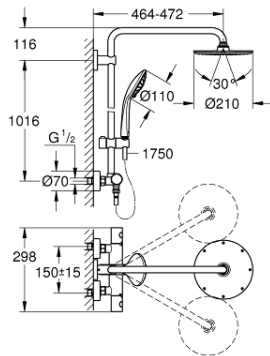

### TUOTESELOSTE

- Colour: chrome
- Sisältää:
  - Vaakasuora kääntyvä 450 mm suihkuvarsi
  - Termostaatti Aquadimmer vaihtimella.
  - Mahdollistaa vaihdon tuotteeseen:
    - Metallinen Rainshower Cosmopolitan 210 kattosuihku (28 368)
    - Suihkukuvio: Rain
    - maximum flow rate (at 3 bar): 16 l/min
    - Varustettu palloniveellä
    - Kääntökulma  $\pm 15^\circ$
  - Euphoria 110 Massage (27 221 000) käsisuihku
  - Suihkutustapaa: Rain, Massage, SmartRain
  - maximum flow rate (at 3 bar): 15.5 l/min
  - Säädettävä korkeus käsisuihkulle liukuelementin avulla
  - Silverflex suihkuletku 1750 mm 1/2" x 1/2" (28 388)
  - maximum flow rate system (at 3 bar): 16 l/min
  - minimum flow rate 5 l/min.
- GROHE TurboStat kompakti patruuna vaha lämpöelementillä
- GROHE SafeStop lämpötilan rajoitus (38 °C)
- GROHE SafeStop Plus vaihtoehtoinen 43°C lämpötilarajoitin
- GROHE MetalGrip ergonomiset metallikahvat
- GROHE DreamSpray -teknologia saa veden virtaamaan tasaisesti kaikista suuttimista
- GROHE LongLife viimeistely
- GROHE SpeedClean-kalkinpoistojärjestelmä
- Inner WaterGuide - eristys suojaa pinnan kuumenemiselta
- TwistStop estää suihkuletkun kiertymisen
- Yhteensopiva suorälämmittimen kanssa jossa on vähintään 18 kW/h
- Valinnainen lisäosa: GROHE EasyReach saippuateline (26 362 LN0), ostettavana erikseen