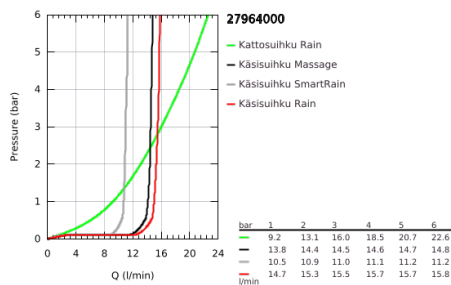

## 27 964 000 EUPHORIA SYSTEM 210 SUIHKUJÄRJESTELMÄ TERMOSTAATILLA SEINÄASENNUKSEEN

### TUOTESELOSTE

- Colour: chrome
- Sisältää:
  - Vaakasuora kääntyvä 450 mm suihkuvarsi
  - Termostaatti Aquadimmer vaihtimella.
  - Mahdollistaa vaihdon tuotteeseen:
    - Metallinen Rainshower Cosmopolitan 210 kattosuihku (28 368)
    - Suihkukuvio: Rain
    - maximum flow rate (at 3 bar): 16 l/min
    - Varustettu palloniveellä
    - Kääntökulma  $\pm 15^\circ$
  - Euphoria 110 Massage (27 221 000) käsisuihku
  - Suihkutustapaa: Rain, Massage, SmartRain
  - maximum flow rate (at 3 bar): 15.5 l/min
  - Säädettävä korkeus käsisuihkulle liukuelementin avulla
  - Silverflex suihkuletku 1750 mm 1/2" x 1/2" (28 388)
  - maximum flow rate system (at 3 bar): 16 l/min
  - minimum flow rate 5 l/min.
- GROHE TurboStat kompakti patruuna vaha lämpöelementillä
- GROHE SafeStop lämpötilan rajoitus (38 °C)
- GROHE SafeStop Plus vaihtoehtoinen 43°C lämpötilarajoitin
- GROHE MetalGrip ergonomiset metallikahvat
- GROHE DreamSpray -teknologia saa veden virtaamaan tasaisesti kaikista suuttimista
- GROHE LongLife viimeistely
- GROHE SpeedClean-kalkinpoistojärjestelmä
- Inner WaterGuide - eristys suojaa pinnan kuumenemiselta
- TwistStop estää suihkuletkun kiertymisen
- Yhteensopiva suorälämmittimen kanssa jossa on vähintään 18 kW/h
- Valinnainen lisäosa: GROHE EasyReach saippuateline (26 362 LN0), ostettavana erikseen