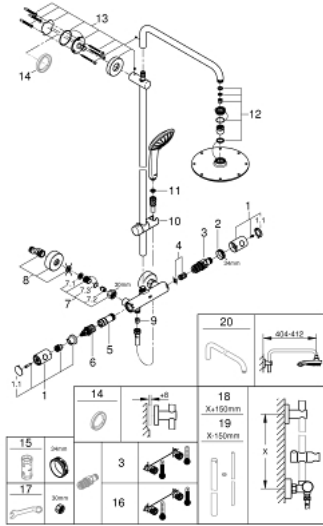

27 964 000 EUPHORIA SYSTEM 210 SUIHKUJÄRJESTELMÄ TERMOSTAATILLA SEINÄASENNUKSEEN

VARAOSAT, heinäkuuta 2017 – now

- 1: Kahva 1/2" (Tilausnro. 47984000)
- 1.1: Huuhtelupainike (Tilausnro. 6458500M)
- 2: Asennusrenkas (Tilausnro. 47743000)
- 3: Thermostatic compact cartridge 1/2" (Tilausnro. 47439000)
- 4: Puskuri (Tilausnro. 47398000)
- 5: Veden virtaus (Tilausnro. 47751000)
- 6: Aquadimmer (Tilausnro. 12433000)
- 7: Yksisuuntaventtiili 1/2" (Tilausnro. 47189000)
- 7.1: Roskasiivilä (Tilausnro. 0726400M)
- 7.2: Yksisuuntaventtiili 1/2" (Tilausnro. 08565000)
- 7.3: O-rengas Ø 17 x Ø 2 (Tilausnro. 0305500M)
- 8: Epäkeskoliitin (Tilausnro. 12662000)
- 9: Yksisuuntaventtiili 1/2" (Tilausnro. 08565000)
- 10: Liukuosa (Tilausnro. 12140000)
- 11: Poistovesikaivo (Tilausnro. 0700200M)
- 12: Varaosasetti (Tilausnro. 45933000)
- 13: Suihkutangon pidike (Tilausnro. 48279000)
- 14: Seinäkiinnikkeen korotuspala
  (Tilausnro. 27180000)*
- 15: Holkkiavain (Tilausnro. 19332000)*
- 16: GROHE TurboStat cartridge 1/2" (Tilausnro. 47175000)*
- 17: Erikoiskiristin (Tilausnro. 19377000)*
- 18: Suihkujärjestelmän putki jälkiasennukseen (Tilausnro. 48053000)*
- 19: Suihkujärjestelmän putki jälkiasennukseen (Tilausnro. 48054000)*
- 20: Suihkuvarsi suihkujärjestelmiin (Tilausnro. 14047000)*

* Erikoistarvikkeet