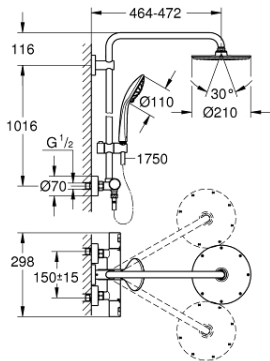

27 965 000 VITALIO JOY SYSTEM 210 SUIHKUJÄRJESTELMÄ TERMOSTAATILLA SEINÄASENNUKSEEN

TUOTESELOSTE

- Colour: chrome
- Sisältää:
- Vaakasuora kääntyvä 450 mm suihkuvarsi
- pinta-asennettu termostaatti Precision Joy Aquadimmer-toiminnolla
- Mahdollistaa vaihdon tuotteeseen:
- pääsuihku metallia Ø 210 mm
- Suihkukuvio: Rain
- Varustettu pallonivelellä
- Kääntökulma ± 15°
- Käsisuihku Vitalio Joy 110 Massage (27 319)
- Suihkutustapaa: Rain, SmartRain, Massage
- GROHE SprayDimmer (Portaaton virtauksen pienennys)
- Säädettävä korkeus käsisuihkulle liukuelementin avulla
- Suihkuletku VitalioFlex Silver 1 750 mm, ½" x ½" (27 506 000)
- Minimivirtausnopeus 7 l/min.
- GROHE DreamSpray -teknologia saa veden virtaamaan tasaisesti kaikista suuttimista
- GROHE LongLife viimeistely
- GROHE TurboStat kompakti patruuna vaha lämpöelementillä
- GROHE SafeStop lämpötilan rajoitus (38 °C)
- GROHE SafeStop Plus vaihtoehtoinen 43°C lämpötilarajoitin
- GROHE SpeedClean-kalkinpoistojärjestelmä
- Inner WaterGuide -eristys suojaa pinnan kuumenemiselta
- TwistStop estää suihkuletkun kiertymisen
- Yhteensopiva suorälämmittimen kanssa jossa on vähintään 18 kW/h