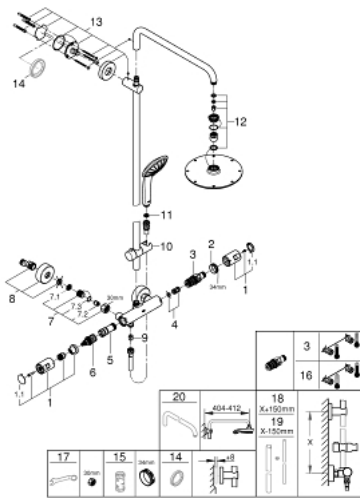

27 965 000 VITALIO JOY SYSTEM 210 SUIHKUJÄRJESTELMÄ TERMOSTAATILLA SEINÄASENNUKSEEN

VARAOSAT, toukokuuta 2016 – now

- 1: Kahva (Tilausnro. 47728000)
- 1.1: Huuhtelupainike (Tilausnro. 6458500M)
- 2: Asennusrenkas (Tilausnro. 47743000)
- 3: Thermostatic compact cartridge 1/2" (Tilausnro. 47439000)
- 4: Puskuri (Tilausnro. 47398000)
- 5: Veden virtaus (Tilausnro. 47751000)
- 6: Aquadimmer (Tilausnro. 12433000)
- 7: Yksisuuntaventtiili 1/2" (Tilausnro. 47189000)
- 7.1: Roskasiivilä (Tilausnro. 0726400M)
- 7.2: Yksisuuntaventtiili 1/2" (Tilausnro. 08565000)
- 7.3: O-renkas Ø 17 x Ø 2 (Tilausnro. 0305500M)
- 8: Epäkeskoliitin (Tilausnro. 12662000)
- 9: Yksisuuntaventtiili 1/2" (Tilausnro. 08565000)
- 10: Liukuosa (Tilausnro. 12140000)
- 11: Poistovesikaivo (Tilausnro. 0700200M)
- 12: Varaosasetti (Tilausnro. 45933000)
- 13: Suihkutangon pidike (Tilausnro. 48279000)
- 14: Seinäkiinnikkeen korotuspala
(Tilausnro. 27180000)*
- 15: Holkkiavain (Tilausnro. 19332000)*
- 16: GROHE TurboStat cartridge 1/2" (Tilausnro. 47175000)*
- 17: Erikoiskiristin (Tilausnro. 19377000)*
- 18: Suihkujärjestelmän putki jälkiasennukseen (Tilausnro. 48053000)*
- 19: Suihkujärjestelmän putki jälkiasennukseen (Tilausnro. 48054000)*
- 20: Suihkuvarsi suihkujärjestelmiin (Tilausnro. 14047000)*