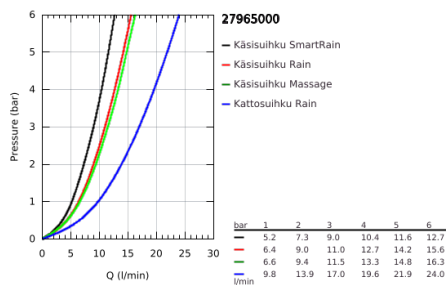

27 965 000 VITALIO JOY SYSTEM 210 SUIHKUJÄRJESTELMÄ TERMOSTAATILLA SEINÄASENNUKSEEN

TUOTESELOSTE

- Colour: chrome
- Sisältää:
- Vaakasuora kääntyvä 450 mm suihkuvarsi
- pinta-asennettu termostaatti Precision Joy Aquadimmer-toiminnolla
- Mahdollistaa vaihdon tuotteeseen:
- pääsuihku metallia Ø 210 mm
- Suihkukuvio: Rain
- Varustettu pallonivelellä
- Kääntökulma ± 15°
- Käsisuihku Vitalio Joy 110 Massage (27 319)
- Suihkutustapaa: Rain, SmartRain, Massage
- GROHE SprayDimmer (Portaaton virtauksen pienennys)
- Säädettävä korkeus käsisuihkulle liukuelementin avulla
- Suihkuletku VitalioFlex Silver 1 750 mm, ½" x ½" (27 506 000)
- Minimivirtausnopeus 7 l/min.
- GROHE DreamSpray -teknologia saa veden virtaamaan tasaisesti kaikista suuttimista
- GROHE LongLife viimeistely
- GROHE TurboStat kompakti patruuna vaha lämpöelementillä
- GROHE SafeStop lämpötilan rajoitus (38 °C)
- GROHE SafeStop Plus vaihtoehtoinen 43°C lämpötilarajoitin
- GROHE SpeedClean-kalkinpoistojärjestelmä
- Inner WaterGuide -eristys suojaa pinnan kuumenemiselta
- TwistStop estää suihkuletkun kiertymisen
- Yhteensopiva suorälämmittimen kanssa jossa on vähintään 18 kW/h