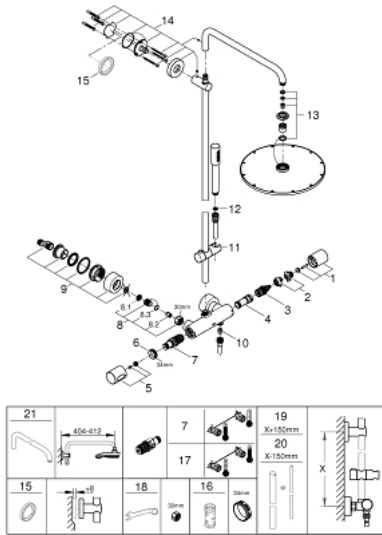

27 966 000 RAINSHOWER SYSTEM 310 SUIHKUJÄRJESTELMÄ TERMOSTAATILLA SEINÄASENNUKSEEN

VARAOSAT, huhtikuuta 2017 – now

- 1: Aquadimmer-kahva (Tilausno. 47804000)
- 2: Seis (Tilausno. 47723000)
- 3: Aquadimmer (Tilausno. 47364000)
- 4: Veden virtaus (Tilausno. 47887000)
- 5: Lämpötilansäätökahva (Tilausno. 47811000)
- 6: Asennusrenkas (Tilausno. 47743000)
- 7: Thermostatic compact cartridge 1/2" (Tilausno. 47439000)
- 8: Yksisuuntaventtiili 1/2" (Tilausno. 47189000)
- 8.1: Roskasiivilä (Tilausno. 0726400M)
- 8.2: Yksisuuntaventtiili 1/2" (Tilausno. 08565000)
- 8.3: O-renkas Ø 17 x Ø 2 (Tilausno. 0305500M)
- 9: Epäkeskoliitin (Tilausno. 12693000)
- 10: Yksisuuntaventtiili 1/2" (Tilausno. 08565000)
- 11: Liukuosa (Tilausno. 12140000)
- 12: Poistovesikaivo (Tilausno. 0700200M)
- 13: Varaosasetti (Tilausno. 45933000)
- 14: Suihkutangon pidike (Tilausno. 48279000)
- 15: Seinäkiinnikkeen korotuspala

(Tilausno. 27180000)*

- 16: Holkkiavain (Tilausno. 19332000)*
- 17: GROHE TurboStat cartridge 1/2" (Tilausno. 47175000)*
- 18: Erikoiskiristin (Tilausno. 19377000)*
- 19: Suihkujärjestelmän putki jälkiasennukseen (Tilausno. 48053000)*
- 20: Suihkujärjestelmän putki jälkiasennukseen (Tilausno. 48054000)*
- 21: Suihkuvarsi suihkujärjestelmiin (Tilausno. 14047000)*

* Erikoistarvikkeet