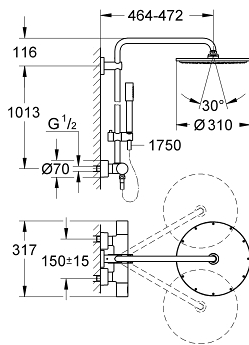

27 966 000 RAINSHOWER SYSTEM 310 SUIHKUJÄRJESTELMÄ TERMOSTAATILLA SEINÄASENNUKSEEN

TUOTESELOSTE

- Colour: chrome
- Sisältää:
 - Vaakasuora kääntyvä 450 mm suihkuvarsi
 - Termostaatti Aquadimmer vaihtimella.
 - Mahdollistaa vaihdon tuotteeseen:
 - Rainshower Cosmopolitan 310 head shower
 - materiaali: metalli
 - Varustettu pallonivelellä
 - Kääntökulma $\pm 15^\circ$
 - metal stick hand shower
 - Säädettävä korkeus käsisuihkulle liukuelementin avulla
 - Silverflex shower hose 1750 mm
 - GROHE TurboStat kompakti patruuna vaha lämpöelementillä
 - GROHE SafeStop lämpötilan rajoitus (38 °C)
 - GROHE SafeStop Plus vaihtoehtoinen 43°C lämpötilarajoitin
 - GROHE CoolTouch Ei palovammariskiä
 - GROHE DreamSpray -teknologia saa veden virtaamaan tasaisesti kaikista suuttimista
 - GROHE LongLife viimeistely
 - GROHE SpeedClean-kalkinpoistojärjestelmä
 - Yhteensopiva suorälämmittimen kanssa jossa on vähintään 18 kW/h
 - Minimivirtausnopeus 7 l/min.

(Tilausno. 27180000)*

- 16: Holkkiavain (Tilausno. 19332000)*
- 17: GROHE TurboStat cartridge 1/2" (Tilausno. 47175000)*
- 18: Erikoiskiristin (Tilausno. 19377000)*
- 19: Suihkujärjestelmän putki jälkiasennukseen (Tilausno. 48053000)*
- 20: Suihkujärjestelmän putki jälkiasennukseen (Tilausno. 48054000)*
- 21: Suihkuvarsi suihkujärjestelmiin (Tilausno. 14047000)*