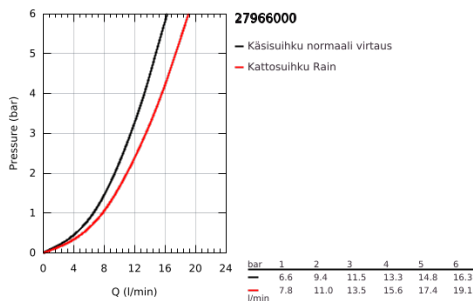

27 966 000 RAINSHOWER SYSTEM 310 SUIHKUJÄRJESTELMÄ TERMOSTAATILLA SEINÄASENNUKSEEN

TUOTESELOSTE

- Colour: chrome
- Sisältää:
 - Vaakasuora kääntyvä 450 mm suihkuvarsi
 - Termostaatti Aquadimmer vaihtimella.
 - Mahdollistaa vaihdon tuotteeseen:
 - Rainshower Cosmopolitan 310 head shower
 - materiaali: metalli
 - Varustettu pallonivelellä
 - Kääntökulma $\pm 15^\circ$
 - metal stick hand shower
 - Säädettävä korkeus käsisuihkulle liukuelementin avulla
 - Silverflex shower hose 1750 mm
 - GROHE TurboStat kompakti patruuna vaha lämpöelementillä
 - GROHE SafeStop lämpötilan rajoitus (38 °C)
 - GROHE SafeStop Plus vaihtoehtoinen 43°C lämpötilarajoitin
 - GROHE CoolTouch Ei palovammariskiä
 - GROHE DreamSpray -teknologia saa veden virtaamaan tasaisesti kaikista suuttimista
 - GROHE LongLife viimeistely
 - GROHE SpeedClean-kalkinpoistojärjestelmä
 - Yhteensopiva suorälämmittimen kanssa jossa on vähintään 18 kW/h
 - Minimivirtausnopeus 7 l/min.