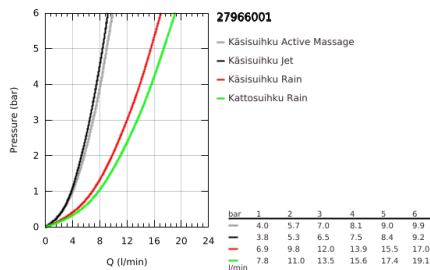

27 966 001 RAINSHOWER SMARTACTIVE 310 SUIHKUJÄRJESTELMÄ TERMOSTAATILLA SEINÄASENNUKSEEN

TUOTESELOSTE

- Colour: chrome
- Sisältää:
- Vaakasuora kääntyvä 450 mm suihkuvarsi
- Termostaatti Aquadimmer vaihtimella.
- Mahdollistaa vaihdon tuotteeseen:
- Rainshower Cosmopolitan 310 head shower
- max. virtaama (3 bar): 13.5 l/min
- materiaali: metalli
- Varustettu pallonivelellä
- Kääntökulma $\pm 15^\circ$
- Rainshower SmartActive 130 hand shower 3 sprays
- maximum flow rate (at 3 bar): 12 l/min
- Säädettävä korkeus käsisuihulle liukuelementin avulla
- Silverflex shower hose 1750 mm
- GROHE TurboStat kompakti patruuna vaha lämpöelementillä
- GROHE SafeStop lämpötilan rajoitus (38 °C)
- GROHE SafeStop Plus vaihtoehtoinen 43°C lämpötilarajoitin
- GROHE CoolTouch Ei palovammariskiä
- GROHE DreamSpray -teknologia saa veden virtaamaan tasaisesti kaikista suuttimista
- GROHE SmartTip -suihkutustavan voi valita painamalla rengasta
- GROHE LongLife viimeistely
- Flexible Installation - (säädettävä yläkiinnike olemassa oleviin porausreikiin)
- GROHE SpeedClean-kalkinpoistojärjestelmä
- Yhteensopiva suoralämmittimen kanssa jossa on vähintään 18 kW/h
- minimum flow rate 5 l/min.