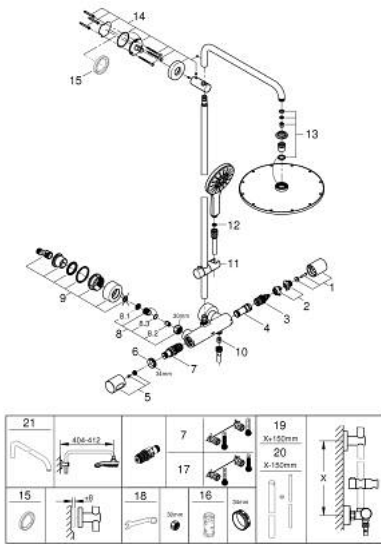

27 966 001 RAINSHOWER SMARTACTIVE 310 SUIHKUJÄRJESTELMÄ TERMOSTAATILLA SEINÄASENNUKSEEN

VARAOSAT, elokuuta 2018 – now

- 1: Aquadimmer-kahva (Tilausno. 47804000)
- 2: Seis (Tilausno. 47723000)
- 3: Aquadimmer (Tilausno. 47364000)
- 4: Veden virtaus (Tilausno. 47887000)
- 5: Lämpötilansäätökahva (Tilausno. 47811000)
- 6: Asennusrenkas (Tilausno. 47743000)
- 7: Thermostatic compact cartridge 1/2" (Tilausno. 47439000)
- 8: Yksisuuntaventtiili 1/2" (Tilausno. 47189000)
- 8.1: Roskasiivilä (Tilausno. 0726400M)
- 8.2: Yksisuuntaventtiili 1/2" (Tilausno. 08565000)
- 8.3: O-renkas Ø 17 x Ø 2 (Tilausno. 0305500M)
- 9: Epäkeskoliitin (Tilausno. 12693000)
- 10: Yksisuuntaventtiili 1/2" (Tilausno. 08565000)
- 11: Liukuosa (Tilausno. 12140000)
- 12: Poistovesikaivo (Tilausno. 0700200M)
- 13: Varaosasetti (Tilausno. 45933000)
- 14: Suihkutangon pidike (Tilausno. 48279000)
- 15: Seinäkiinnikkeen korotuspala

(Tilausno. 27180000)*

- 16: Holkkiavain (Tilausno. 19332000)*
- 17: GROHE TurboStat cartridge 1/2" (Tilausno. 47175000)*
- 18: Erikoiskiristin (Tilausno. 19377000)*
- 19: Suihkujärjestelmän putki jälkiasennukseen (Tilausno. 48053000)*
- 20: Suihkujärjestelmän putki jälkiasennukseen (Tilausno. 48054000)*
- 21: Suihkuvarsi suihkujärjestelmiin (Tilausno. 14047000)*