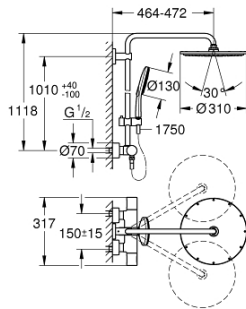

27 966 001 RAINSHOWER SMARTACTIVE 310 SUIHKUJÄRJESTELMÄ TERMOSTAATILLA SEINÄASENNUKSEEN

TUOTESELOSTE

- Colour: chrome
- Sisältää:
- Vaakasuora kääntyvä 450 mm suihkuvarsi
- Termostaatti Aquadimmer vaihtimella.
- Mahdollistaa vaihdon tuotteeseen:
- Rainshower Cosmopolitan 310 head shower
- max. virtaama (3 bar): 13.5 l/min
- materiaali: metalli
- Varustettu pallonivelellä
- Kääntökulma $\pm 15^\circ$
- Rainshower SmartActive 130 hand shower 3 sprays
- maximum flow rate (at 3 bar): 12 l/min
- Säädettävä korkeus käsisuihulle liukuelementin avulla
- Silverflex shower hose 1750 mm
- GROHE TurboStat kompakti patruuna vaha lämpöelementillä
- GROHE SafeStop lämpötilan rajoitus (38 °C)
- GROHE SafeStop Plus vaihtoehtoinen 43°C lämpötilarajoitin
- GROHE CoolTouch Ei palovammariskiä
- GROHE DreamSpray -teknologia saa veden virtaamaan tasaisesti kaikista suuttimista
- GROHE SmartTip -suihkutustavan voi valita painamalla rengasta
- GROHE LongLife viimeistely
- Flexible Installation - (säädettävä yläkiinnike olemassa oleviin porausreikiin)
- GROHE SpeedClean-kalkinpoistojärjestelmä
- Yhteensopiva suoralämmittimen kanssa jossa on vähintään 18 kW/h
- minimum flow rate 5 l/min.

(Tilausno. 27180000)*

- 16: Holkkiavain (Tilausno. 19332000)*
- 17: GROHE TurboStat cartridge 1/2" (Tilausno. 47175000)*
- 18: Erikoiskiristin (Tilausno. 19377000)*
- 19: Suihkujärjestelmän putki jälkiasennukseen (Tilausno. 48053000)*
- 20: Suihkujärjestelmän putki jälkiasennukseen (Tilausno. 48054000)*
- 21: Suihkuvarsi suihkujärjestelmiin (Tilausno. 14047000)*