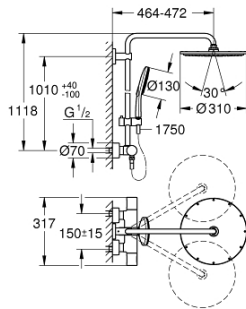

27 968 001 RAINSHOWER SMARTACTIVE 310 SUIHKUJÄRJESTELMÄ TERMOSTAATILLA SEINÄASENNUKSEEN

TUOTESELOSTE

- Colour: chrome
- Sisältää:
- Vaakasuora kääntyvä 450 mm suihkuvarsi
- Termostaatti Aquadimmer vaihtimella.
- Mahdollistaa vaihdon tuotteeseen:
- Pääsuihku Rainshower Cosmopolitan 310
- maximum flow rate (at 3 bar): 9.5 l/min
- materiaali: metalli
- Varustettu palloniveellä
- Kääntökulma $\pm 15^\circ$
- hand shower Rainshower SmartActive 130
- max. virtaama (3 bar): 8.5 l/min
- Säädettävä korkeus käsisuihkuille liukuelementin avulla
- Silverflex shower hose 1750 mm
- AquaCalibrator limits maximum flow rate of system (at 3 bar): 9.5 l/min
- GROHE TurboStat kompakti patruuna vaha lämpöelementillä
- GROHE EcoJoy-teknologia pienempään vedenkulutukseen ja täydelliseen suihkuun
- GROHE SafeStop lämpötilan rajoitus (38 °C)
- GROHE SafeStop Plus vaihtoehtoinen 43°C lämpötilarajoitin
- GROHE CoolTouch Ei palovammariskiä
- GROHE DreamSpray -teknologia saa veden virtaamaan tasaisesti kaikista suuttimista
- GROHE SmartTip -suihkutustavan voi valita painamalla rengasta
- GROHE LongLife viimeistely
- Flexible Installation - (säädettävä yläkiinnike olemassa oleviin porausreikiin)
- GROHE SpeedClean-kalkinpoistojärjestelmä
- Yhteensopiva suorälmmittimen kanssa jossa on vähintään 18 kW/h
- minimum flow rate 5 l/min.