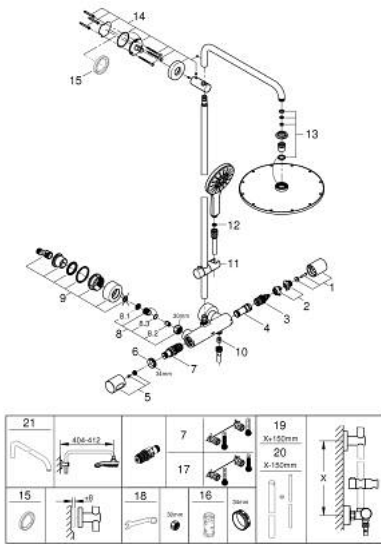

27 968 001 RAINSHOWER SMARTACTIVE 310 SUIHKUJÄRJESTELMÄ TERMOSTAATILLA SEINÄASENNUKSEEN

VARAOSAT, elokuuta 2018 – now

- 1: Aquadimmer-kahva (Tilausno. 47804000)
- 2: Seis (Tilausno. 47723000)
- 3: Aquadimmer (Tilausno. 47364000)
- 4: Veden virtaus (Tilausno. 47887000)
- 5: Lämpötilansäätökahva (Tilausno. 47811000)
- 6: Asennusrenkas (Tilausno. 47743000)
- 7: Thermostatic compact cartridge 1/2" (Tilausno. 47439000)
- 8: Yksisuuntaventtiili 1/2" (Tilausno. 47189000)
- 8.1: Roskasiivilä (Tilausno. 0726400M)
- 8.2: Yksisuuntaventtiili 1/2" (Tilausno. 08565000)
- 8.3: O-renkas Ø 17 x Ø 2 (Tilausno. 0305500M)
- 9: Epäkeskoliitin (Tilausno. 12693000)
- 10: Yksisuuntaventtiili 1/2" (Tilausno. 08565000)
- 11: Liukuosa (Tilausno. 12140000)
- 12: Poistovesikaivo (Tilausno. 0700200M)
- 13: Varaosasetti (Tilausno. 45933000)
- 14: Suihkutangon pidike (Tilausno. 48279000)
- 15: Seinäkiinnikkeen korotuspala

(Tilausno. 27180000)*

- 16: Holkkiavain (Tilausno. 19332000)*
- 17: GROHE TurboStat cartridge 1/2" (Tilausno. 47175000)*
- 18: Erikoiskiristin (Tilausno. 19377000)*
- 19: Suihkujärjestelmän putki jälkiasennukseen (Tilausno. 48053000)*
- 20: Suihkujärjestelmän putki jälkiasennukseen (Tilausno. 48054000)*
- 21: Suihkuvarsi suihkujärjestelmiin (Tilausno. 14047000)*