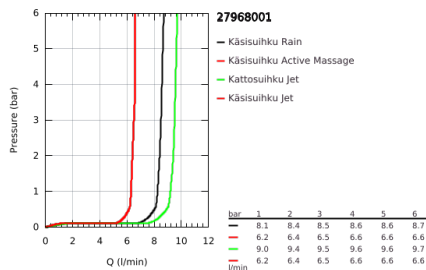

27 968 001 RAINSHOWER SMARTACTIVE 310 SUIHKUJÄRJESTELMÄ TERMOSTAATILLA SEINÄASENNUKSEEN

TUOTESELOSTE

- Colour: chrome
- Sisältää:
- Vaakasuora kääntyvä 450 mm suihkuvarsi
- Termostaatti Aquadimmer vaihtimella.
- Mahdollistaa vaihdon tuotteeseen:
- Pääsuihku Rainshower Cosmopolitan 310
- maximum flow rate (at 3 bar): 9.5 l/min
- materiaali: metalli
- Varustettu palloniveellä
- Kääntökulma $\pm 15^\circ$
- hand shower Rainshower SmartActive 130
- max. virtaama (3 bar): 8.5 l/min
- Säädettävä korkeus käsisuihkuille liukuelementin avulla
- Silverflex shower hose 1750 mm
- AquaCalibrator limits maximum flow rate of system (at 3 bar): 9.5 l/min
- GROHE TurboStat kompakti patruuna vaha lämpöelementillä
- GROHE EcoJoy-teknologia pienempään vedenkulutukseen ja täydelliseen suihkuun
- GROHE SafeStop lämpötilan rajoitus (38 °C)
- GROHE SafeStop Plus vaihtoehtoinen 43°C lämpötilarajoitin
- GROHE CoolTouch Ei palovammariskiä
- GROHE DreamSpray -teknologia saa veden virtaamaan tasaisesti kaikista suuttimista
- GROHE SmartTip -suihkutustavan voi valita painamalla rengasta
- GROHE LongLife viimeistely
- Flexible Installation - (säädettävä yläkiinnike olemassa oleviin porausreikiin)
- GROHE SpeedClean-kalkinpoistojärjestelmä
- Yhteensopiva suorälmmittimen kanssa jossa on vähintään 18 kW/h
- minimum flow rate 5 l/min.